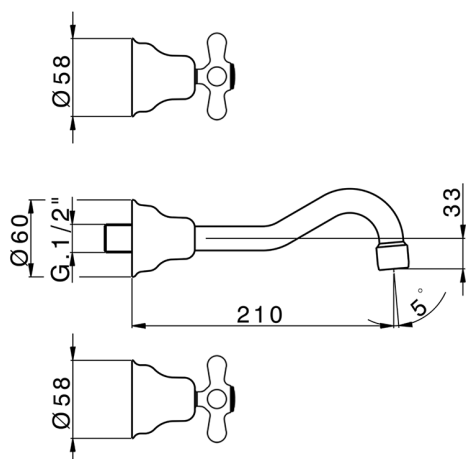

## Parte esterna lavabo a parete CROISSETTE\_CS013510

MODELLO **CS013510**

Parte esterna lavabo a parete, senza parte incasso, per art. ZB033510

### CARATTERISTICHE

Installazione **Incasso**  
 Parti Incasso necessarie **ZB033510**

## Parte incasso lavabo a parete INCASSO\_ZB033510

MODELLO **ZB033510**

Parte incasso lavabo a parete, con due vitoni destri

FINITURE DISPONIBILI

 **04** 04 Senza Finitura

CARATTERISTICHE

Incasso **1**

2024-12-22