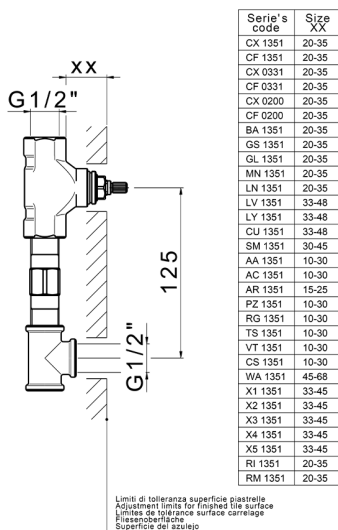

## Parte esterna lavabo a parete CROISSETTE\_CS013510

MODELLO **CS013510**

Parte esterna lavabo a parete, senza parte incasso, per art. ZB033510

### CARATTERISTICHE

Installazione **Incasso**  
 Parti Incasso necessarie **ZB033510**

## Parte incasso lavabo a parete INCASSO\_ZB033510

MODELLO **ZB033510**

Parte incasso lavabo a parete, con due vitoni destri

FINITURE DISPONIBILI

 **04** 04 Senza Finitura

CARATTERISTICHE

Incasso **1**

2024-12-22