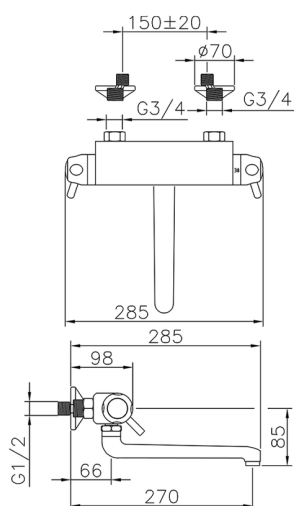

Miscelatore termostatico lavello a parete KITCHEN_CPT70010

MODELLO **CPT70010**

Miscelatore termostatico lavello a parete, bocca girevole

FINITURE DISPONIBILI

21 21 Cromo

CARATTERISTICHE

Ricambio Cartuccia **24.02AB.PL**

Cartuccia Termostatica Plus 12x32

Termostatico

Il Termostatico Huber è il tuo personale gestore dell'acqua che ti aiuta a gestire e controllare acqua ed energia senza sprechi.

2024-11-21