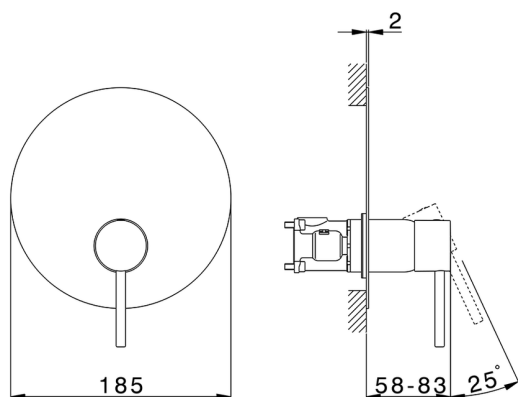

Completo Monocomando per One-Box TRATTO EVO_TV0BM010

MODELLO **TV0BM010**

Completo Monocomando per One-Box, 1 uscita, profondità minima di installazione 67 mm, senza parte incasso, per art. ZB00B030-ZB00B031

FINITURE DISPONIBILI

21 21 Cromo

CARATTERISTICHE

Ricambio Cartuccia **ZZ97179000**

Cartuccia Monocomando 35 mm

Installazione **Incasso**

Parti Incasso necessarie **ZB00B031**

ZB00B030