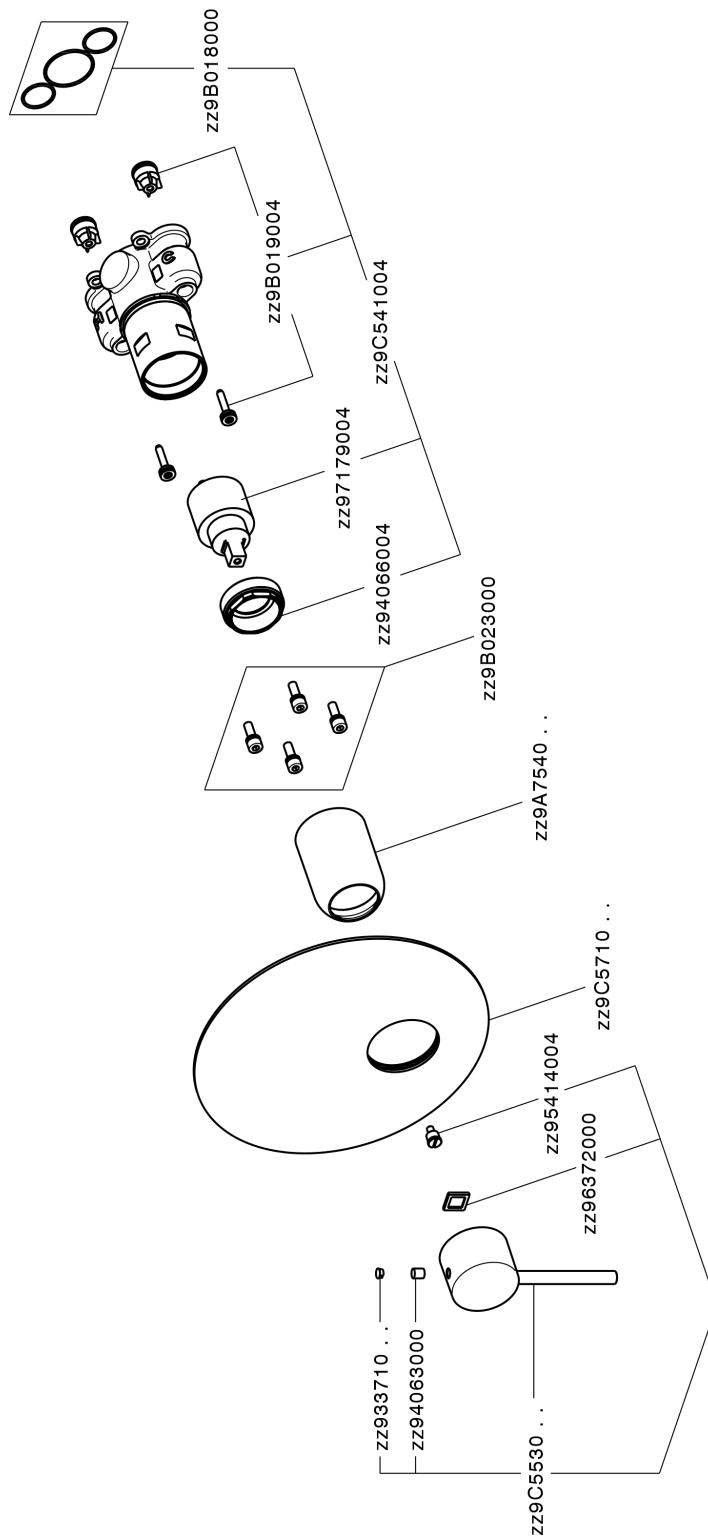

Completo Monocomando per One-Box TRATTO EVO_TV0BM010

MODELLO **TV0BM010**

Completo Monocomando per One-Box, 1 uscita, profondità minima di installazione 67 mm, senza parte incasso, per art. ZB00B030-ZB00B031

FINITURE DISPONIBILI

21 21 Cromo

CARATTERISTICHE

Ricambio Cartuccia **ZZ97179000**

Cartuccia Monocomando 35 mm

Installazione **Incasso**

Parti Incasso necessarie **ZB00B031**

ZB00B030

Completo Monocomando per One-Box TRATTO EVO_TV0BM010

TV0BM010

<https://www.huberitalia.com/completo-monocomando-per-one-box-tratto-evo-tv0bm010>

One-Box Universale per incasso ONE BOX_ZB00B031

MODELLO **ZB00B031**