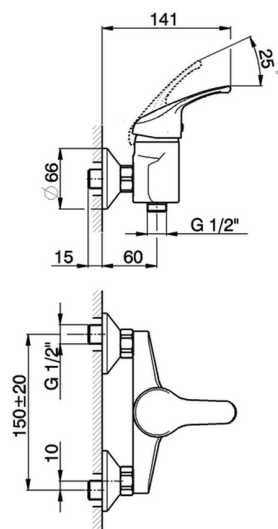

Miscelatore monocomando doccia BACCARAT_BC000440

MODELLO **BC000440**

Miscelatore monocomando doccia, senza completo doccia, attacco per flessibile 1/2" M

FINITURE DISPONIBILI

CARATTERISTICHE

Ricambio Cartuccia **ZZ95274000**

Cartuccia Monocomando 40 mm

2025-02-05