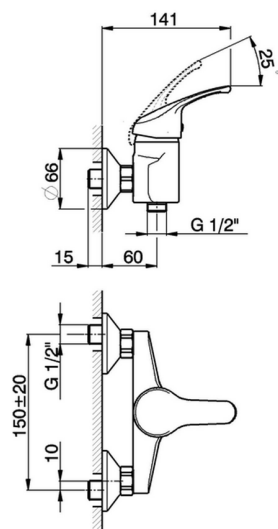

Miscelatore monocomando doccia BACCARAT_BC000440

MODELLO **BC000440**

Miscelatore monocomando doccia, senza completo doccia, attacco per flessibile 1/2" M

FINITURE DISPONIBILI

21 21 Cromo

CARATTERISTICHE

Ricambio Cartuccia **ZZ95274000**

Cartuccia Monocomando 40 mm

2024-12-04