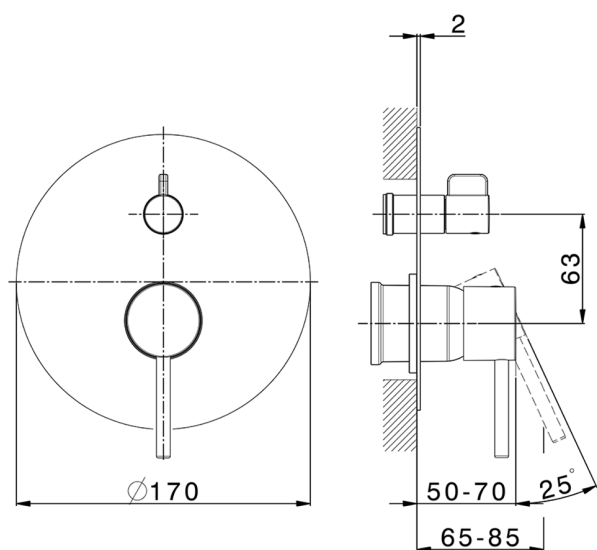

Parte esterna monocomando incasso 2 uscite M32_MT002300

MODELLO **MT002300**

Parte esterna monocomando incasso 2 uscite,deviatore rotativo 2 uscite,senza parte incasso,per art.Easy-Box ZB000230

FINITURE DISPONIBILI

-  **21** 21 Cromo
-  **26** 26 Vecchio Rame
-  **2F** 2F Nichel Spazzolato
-  **2W** 2W Oro Spazzolato
-  **40** 40 Nero Opaco
-  **4Q** 4Q Bianco Opaco

CARATTERISTICHE

Installazione **Incasso**
 Parti Incasso necessarie **ZB000230**

Parte incasso monocomando vasca-doccia Easy-Box INCASSO_ZB000230

MODELLO **ZB000230**

Parte incasso monocomando vasca-doccia Easy-Box,deviatore rotativo 2 uscite,senza parte esterna,con scatola di protezione

10mm: XX 60-80

2024-11-21