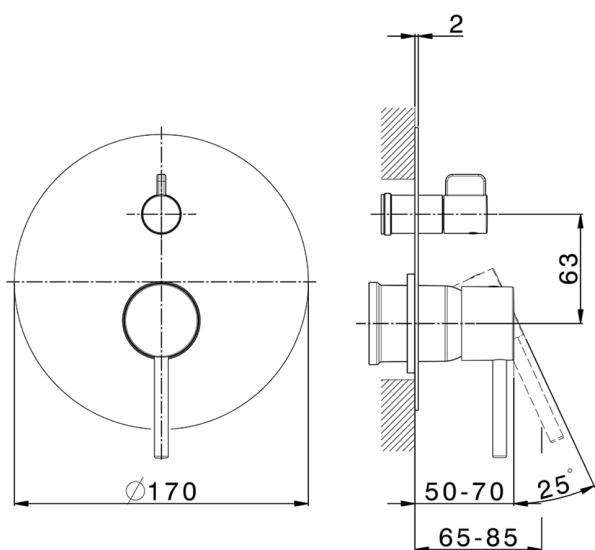

## Parte esterna monocomando incasso 2 uscite M32\_MT002300

MODELLO **MT002300**

Parte esterna monocomando incasso 2 uscite,deviatore rotativo 2 uscite,senza parte incasso,per art.Easy-Box ZB000230

## Parte incasso monocomando vasca-doccia Easy-Box INCASSO\_ZB000230

MODELLO **ZB000230**

Parte incasso monocomando vasca-doccia Easy-Box,deviatore rotativo 2 uscite,senza parte esterna,con scatola di protezione

FINITURE DISPONIBILI

**04** 04 Senza Finitura

CARATTERISTICHE

Incasso **1**

Ricambio Cartuccia **ZZ92909000**

**Cartuccia Monocomando 35 mm**

Piastra/Plate/Plaque/Platte/Placa

2-3mm: XX 65-85

10mm: XX 60-80

2024-11-21