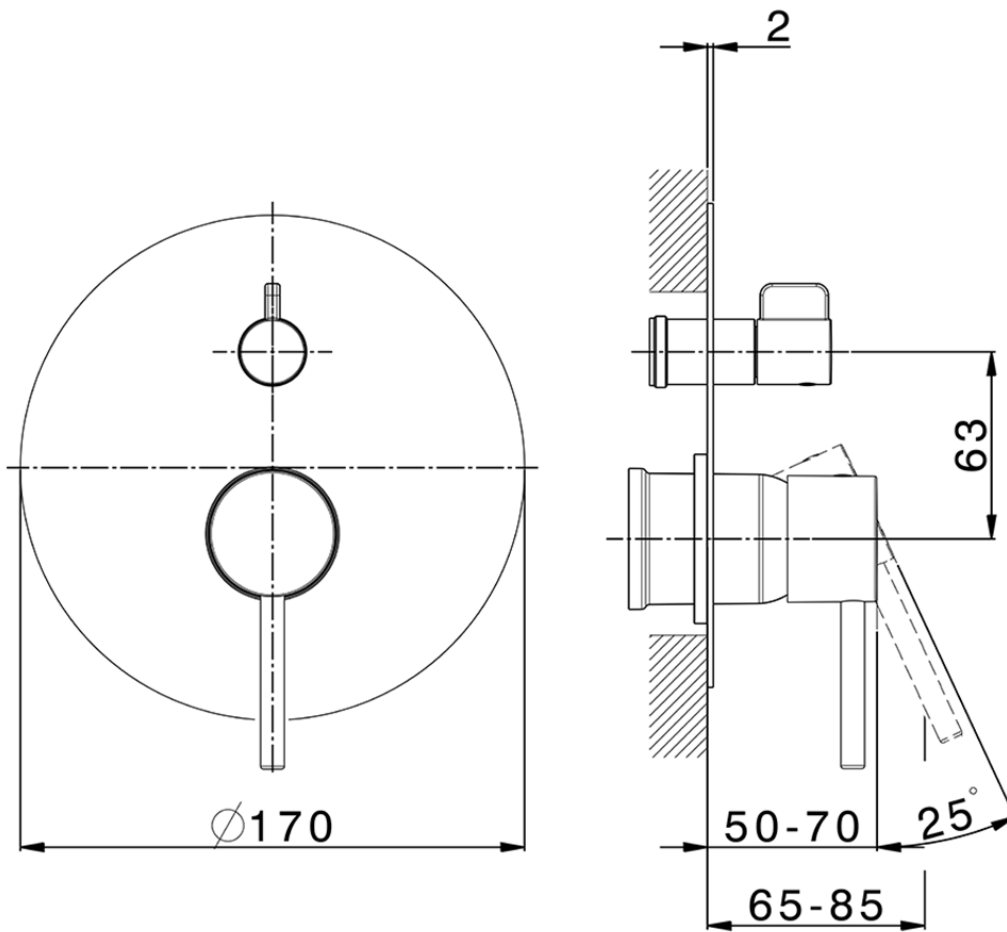

Parte esterna monocomando incasso 2 uscite M32_MT002300

MT002300

<https://huberitalia.com/parte-esterna-monocomando-incasso-2-uscite-m32-mt002300>

Piastra/Plate/Plaque/Platte/Placa

2-3mm: XX 65-85

10mm: XX 60-80