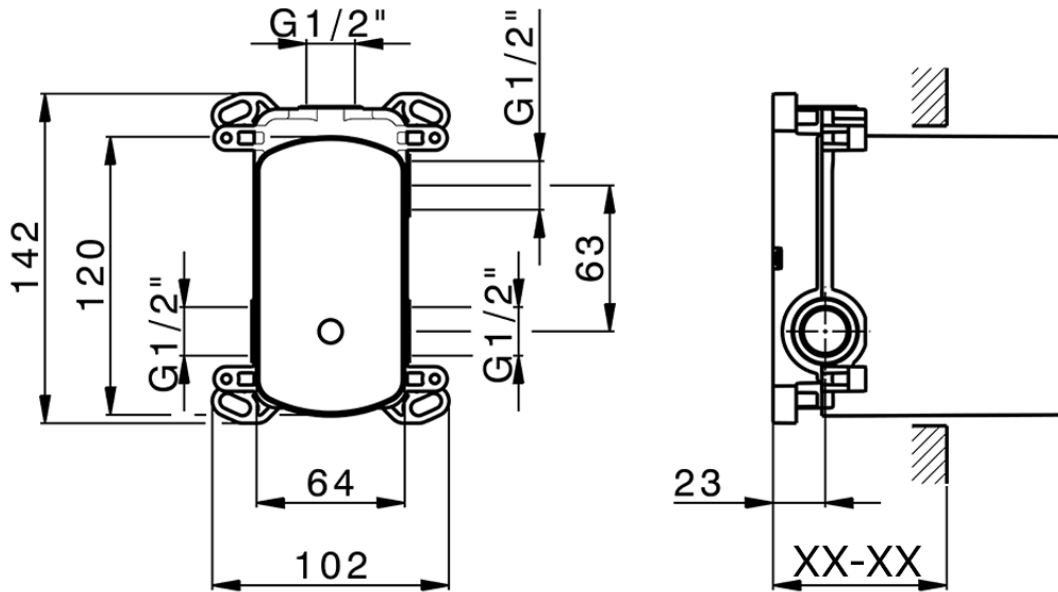

Parte esterna monocomando incasso 2 uscite M32_MT002300

MT002300

<https://huberitalia.com/parte-esterna-monocomando-incasso-2-uscite-m32-mt002300>

Piastra/Plate/Plaque/Platte/Placa

2-3mm: XX 65-85

10mm: XX 60-80