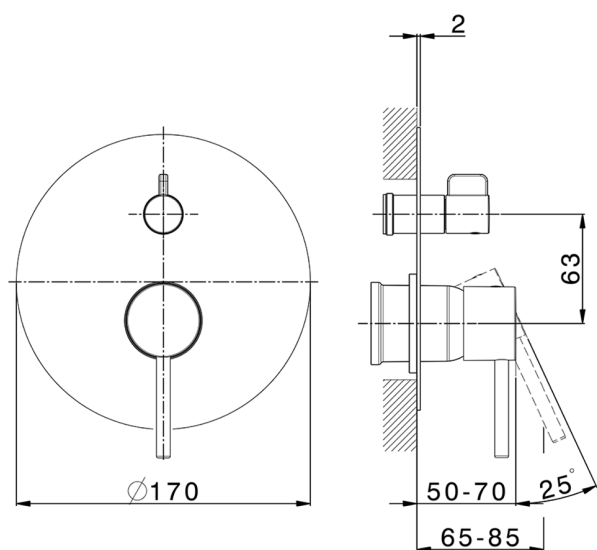

## Parte esterna monocomando incasso 2 uscite M32\_MT002300

MODELLO **MT002300**

Parte esterna monocomando incasso 2 uscite,deviatore rotativo 2 uscite,senza parte incasso,per art.Easy-Box ZB000230

## Parte incasso monocomando vasca-doccia Easy-Box INCASSO\_ZB000230

MODELLO **ZB000230**

Parte incasso monocomando vasca-doccia Easy-Box,deviatore rotativo 2 uscite,senza parte esterna,con scatola di protezione

FINITURE DISPONIBILI

**04** 04 Senza Finitura

CARATTERISTICHE

Incasso **1**

Ricambio Cartuccia **ZZ92909000**

**Cartuccia Monocomando 35 mm**

Piastra/Plate/Plaque/Platte/Placa

2-3mm: XX 65-85

10mm: XX 60-80

2024-11-21