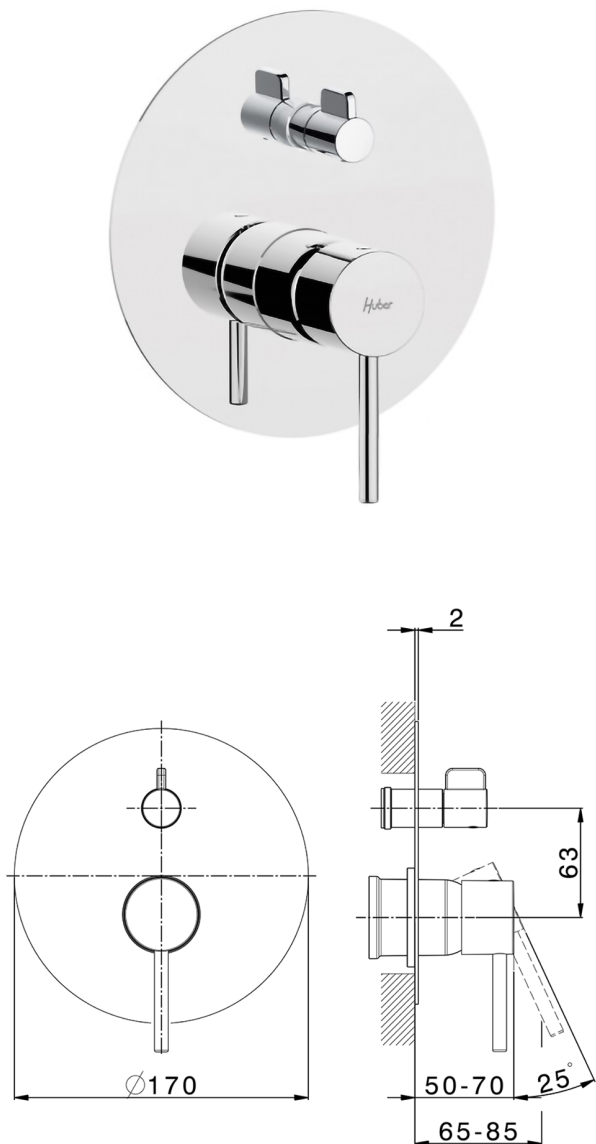

Parte esterna monocomando incasso 2 uscite M32_MT002300

MODELLO **MT002300**

Parte esterna monocomando incasso 2 uscite,deviatore rotativo 2 uscite,senza parte incasso,per art.Easy-Box ZB000230

FINITURE DISPONIBILI

-  **21** 21 Cromo
-  **26** 26 Vecchio Rame
-  **2F** 2F Nichel Spazzolato
-  **2W** 2W Oro Spazzolato
-  **40** 40 Nero Opaco
-  **4Q** 4Q Bianco Opaco

CARATTERISTICHE

Installazione **Incasso**
 Parti Incasso necessarie **ZB000230**

Parte incasso monocomando vasca-doccia Easy-Box INCASSO_ZB000230

MODELLO **ZB000230**

Parte incasso monocomando vasca-doccia Easy-Box,deviatore rotativo 2 uscite,senza parte esterna,con scatola di protezione

10mm: XX 60-80

2024-11-24