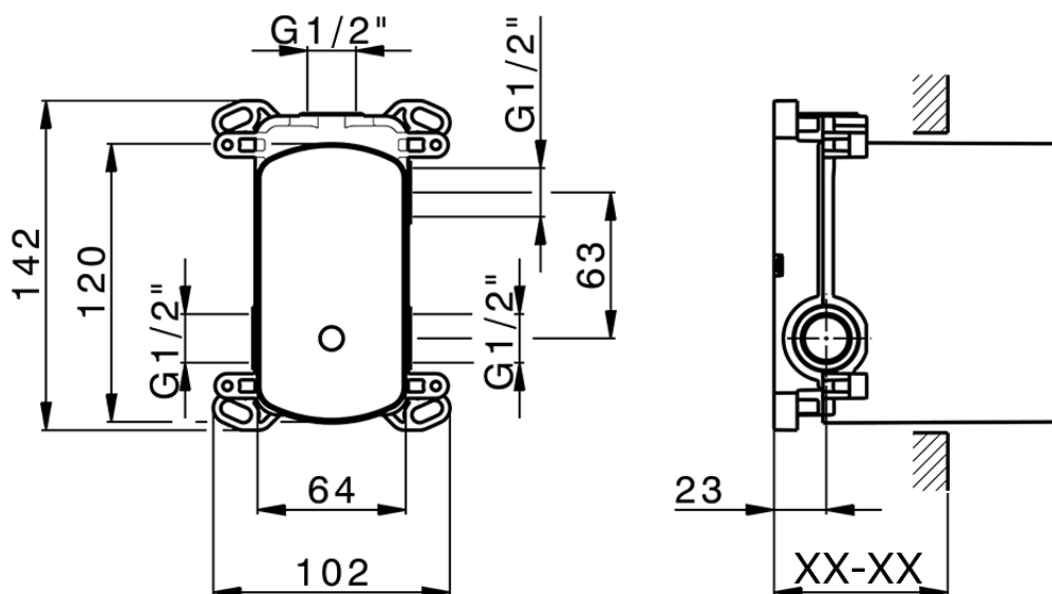

Parte esterna monocomando incasso 2 uscite M32_MT002300

MT002300

<https://huberitalia.com/parte-esterna-monocomando-incasso-2-uscite-m32-mt002300>

Piastra/Plate/Plaque/Platte/Placa

2-3mm: XX 65-85

10mm: XX 60-80

ZB000230

<https://huberitalia.com/parte-incasso-monocomando-vasca-doccia-easy-box-incasso-zb000230>

2024-11-21