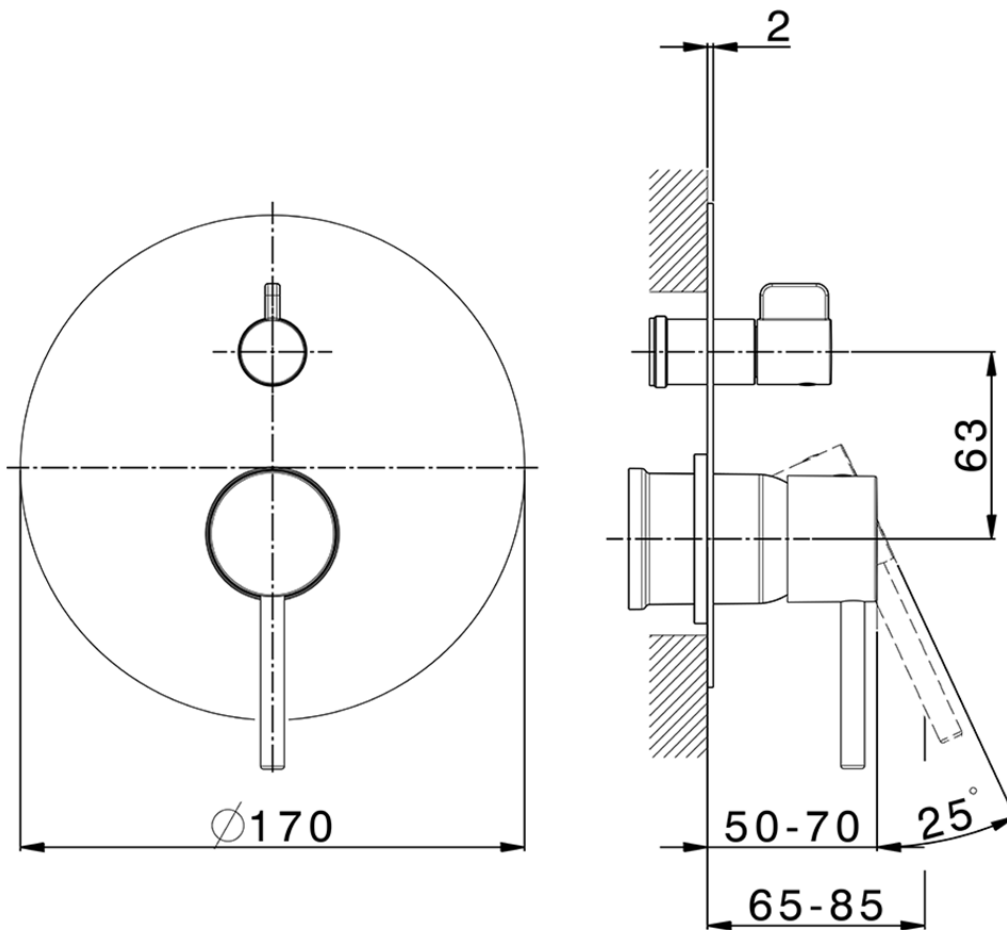

Parte esterna monocomando incasso 2 uscite M32_MT002300

MT002300

<https://huberitalia.com/parte-esterna-monocomando-incasso-2-uscite-m32-mt002300>

Piastra/Plate/Plaque/Platte/Placa

2-3mm: XX 65-85

10mm: XX 60-80

ZB000230

<https://huberitalia.com/parte-incasso-monocomando-vasca-doccia-easy-box-incasso-zb000230>

2024-11-21