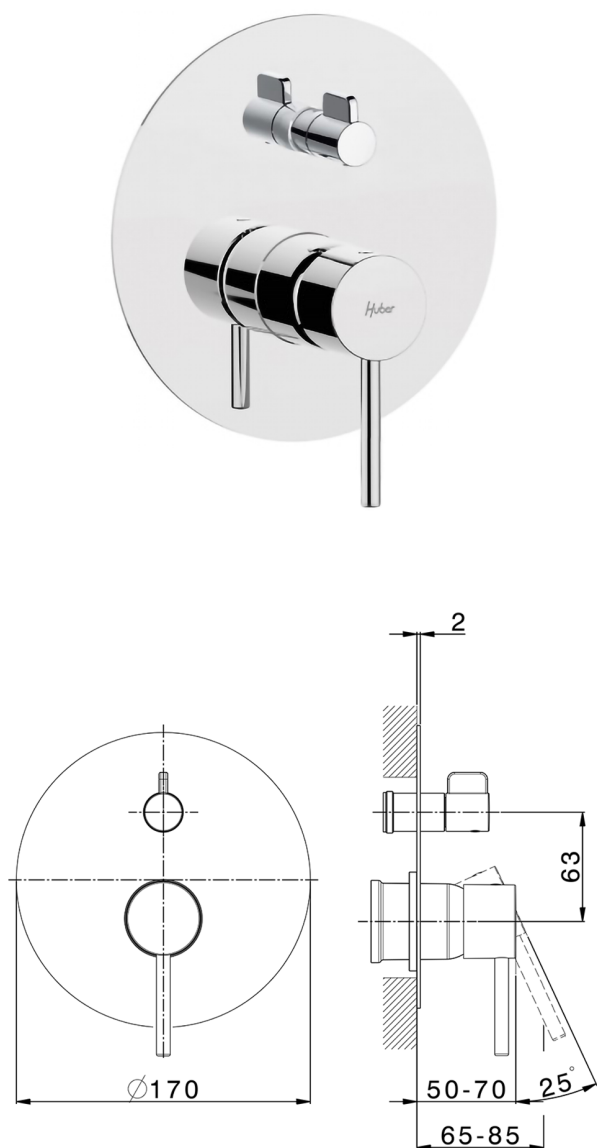

## Parte esterna monocomando incasso 2 uscite M32\_MT002300

MODELLO **MT002300**

Parte esterna monocomando incasso 2 uscite,deviatore rotativo 2 uscite,senza parte incasso,per art.Easy-Box ZB000230

### CARATTERISTICHE

Installazione **Incasso**  
 Parti Incasso necessarie **ZB000230**

## Parte incasso monocomando vasca-doccia Easy-Box INCASSO\_ZB000230

MODELLO **ZB000230**

Parte incasso monocomando vasca-doccia Easy-Box,deviatore rotativo 2 uscite,senza parte esterna,con scatola di protezione

10mm: XX 60-80

2024-11-24