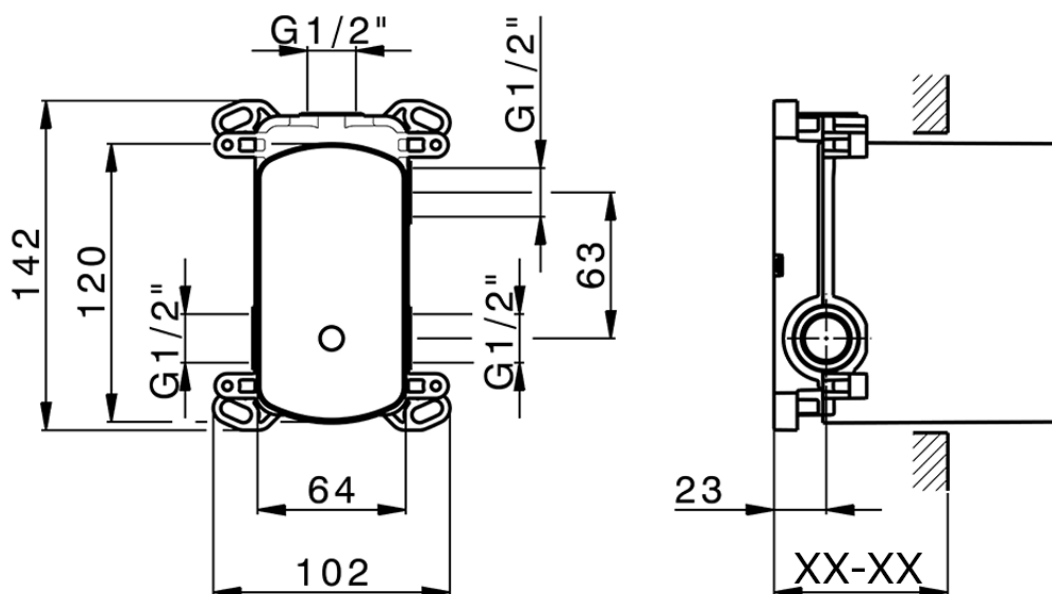

## Parte esterna monocomando incasso 2 uscite M32\_MT002300

MT002300

<https://huberitalia.com/parte-esterna-monocomando-incasso-2-uscite-m32-mt002300>

Piastra/Plate/Plaque/Platte/Placa

2-3mm: XX 65-85

10mm: XX 60-80