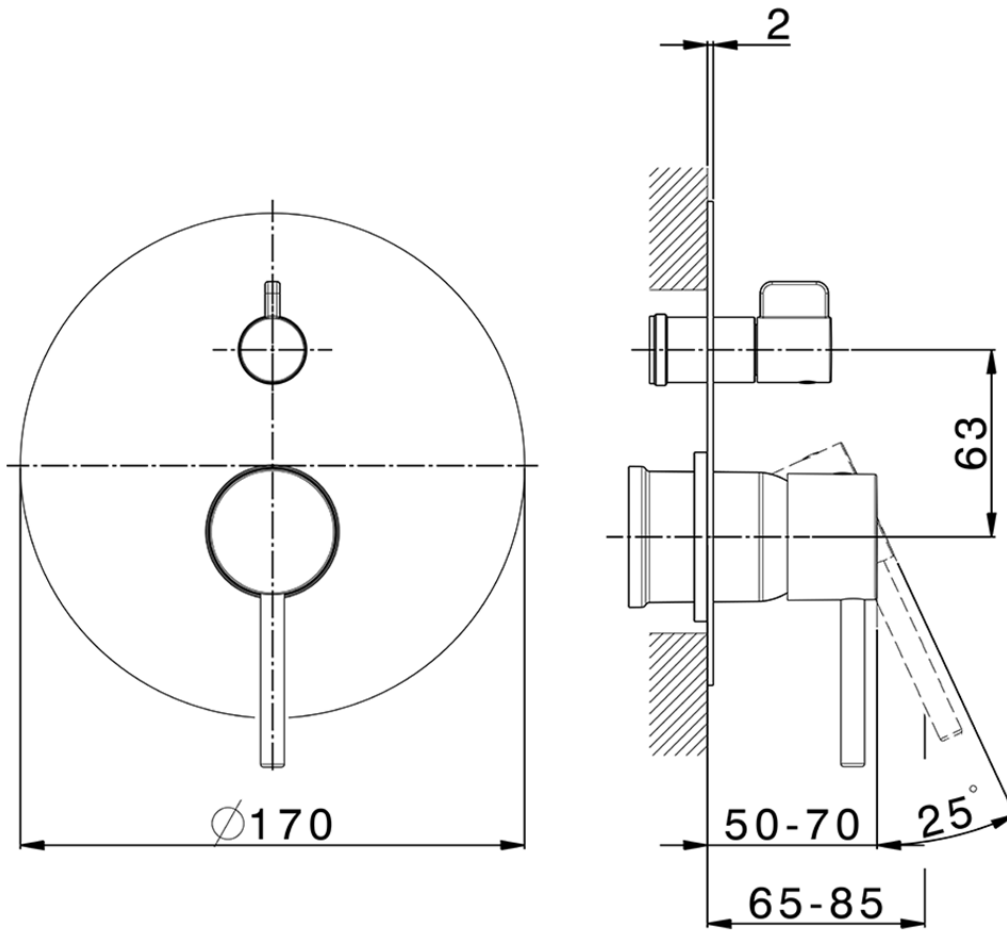

## Parte esterna monocomando incasso 2 uscite M32\_MT002300

MT002300

<https://huberitalia.com/parte-esterna-monocomando-incasso-2-uscite-m32-mt002300>

Piastra/Plate/Plaque/Platte/Placa

2-3mm: XX 65-85

10mm: XX 60-80