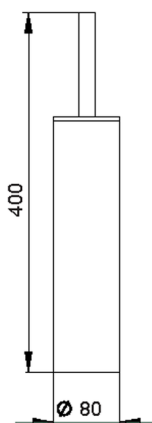

Porta scopino ACCESSORI BAGNO_SI090650

MODELLO **SI090650**

Porta scopino, in Ottone

FINITURE DISPONIBILI

- **21** 21 Cromo
- **2B** 2B Nichel Lucido
- **2F** 2F Nichel Spazzolato
- **2P** 2P Oro Rosa
- **2Q** 2Q Black Titanium
- **40** 40 Nero Opaco
- **4Q** 4Q Bianco Opaco

CARATTERISTICHE

2024-11-21