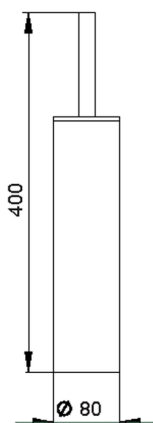

Porta scopino ACCESSORI BAGNO_SI090650

MODELLO **SI090650**

Porta scopino, in Ottone

FINITURE DISPONIBILI

- **21** 21 Cromo
- **2B** 2B Nichel Lucido
- **2F** 2F Nichel Spazzolato
- **2P** 2P Oro Rosa
- **2Q** 2Q Black Titanium
- **40** 40 Nero Opaco
- **4Q** 4Q Bianco Opaco

CARATTERISTICHE

2024-11-24