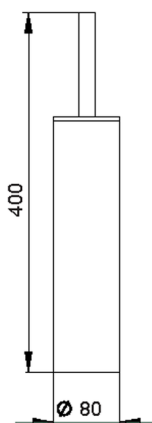

Porta scopino ACCESSORI BAGNO_SI090650

MODELLO **SI090650**

Porta scopino, in Ottone

FINITURE DISPONIBILI

- **21** 21 Cromo
- **2B** 2B Nichel Lucido
- **2F** 2F Nichel Spazzolato
- **2P** 2P Oro Rosa
- **2Q** 2Q Black Titanium
- **40** 40 Nero Opaco
- **4Q** 4Q Bianco Opaco

CARATTERISTICHE

2024-11-23