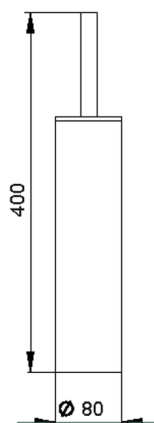

Porta scopino ACCESSORI BAGNO_SI090650

MODELLO **SI090650**

Porta scopino, in Ottone

FINITURE DISPONIBILI

- 

21 21 Cromo
- 

2B 2B Nichel Lucido
- 

2F 2F Nichel Spazzolato
- 

2P 2P Oro Rosa
- 

2Q 2Q Black Titanium
- 

40 40 Nero Opaco
- 

4Q 4Q Bianco Opaco

CARATTERISTICHE

2024-11-23