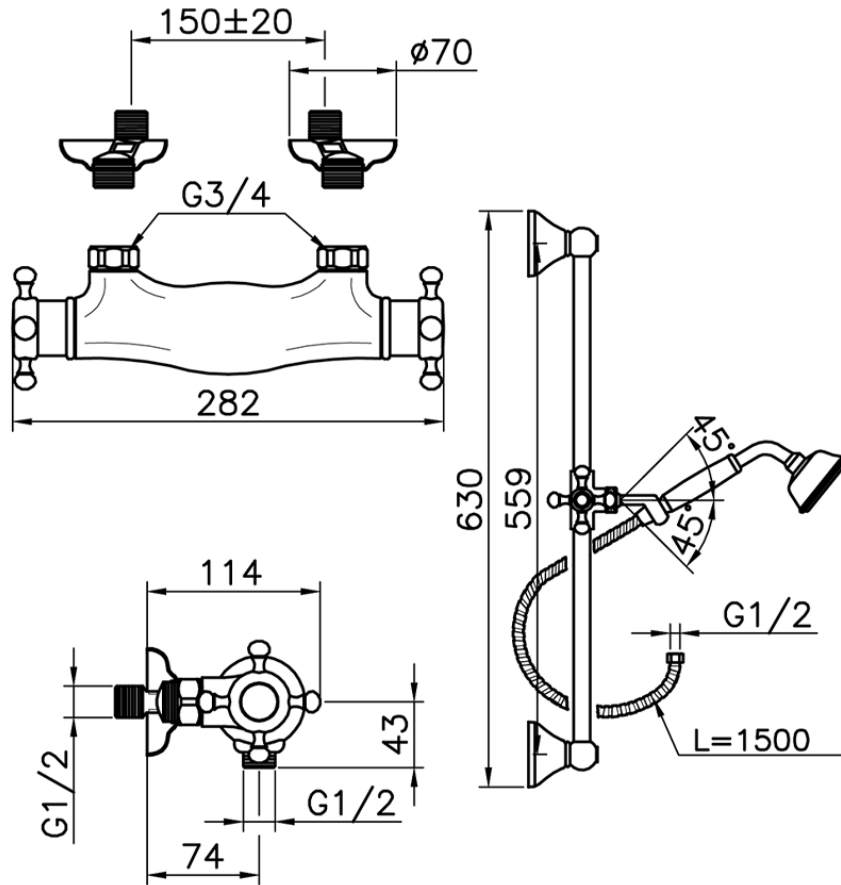

Miscelatore termostatico doccia con saliscendi

VTS01010

<https://www.huberitalia.com/miscelatore-termostatico-doccia-con-saliscendi>

2024-12-22