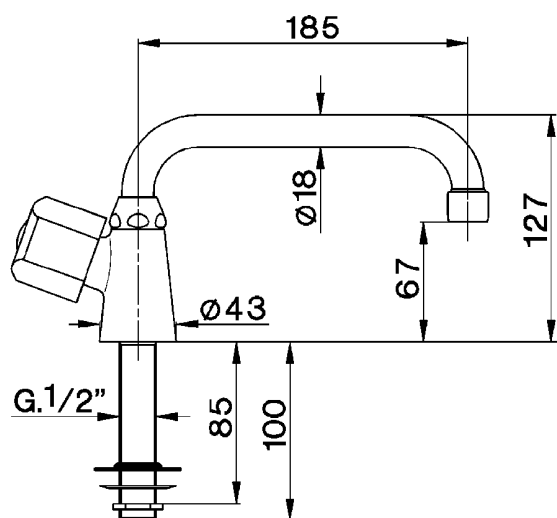

Rubinetto monoacqua EVA_EV000750

MODELLO **EV000750**

Rubinetto monoacqua, senza scarico automatico, senza maniglia

FINITURE DISPONIBILI

CARATTERISTICHE

2024-11-21