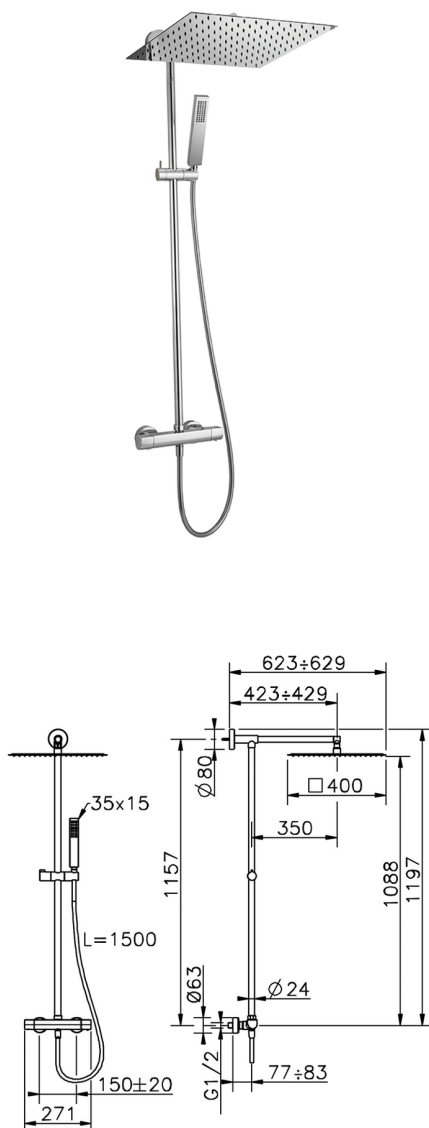

## Colonna doccia termostatica 2 funzioni COLUMNS\_DCC78030

MODELLO **DCC78030**

Colonna doccia termostatica 2 funzioni, devia stop 2 uscite, colonna fissa, supporto doccetta scorrevole, doccetta monogetto minimalista 35x15 mm Ottone, soffione quadro 400x400 mm sp.2 mm in INOX, flessibile liscio SUPREME 150 cm

FINITURE DISPONIBILI

**21** 21 Cromo

CARATTERISTICHE

Ricambio Cartuccia **24.04A.PP**

**Cartuccia Termostatica Plus P 8X20**

### DeviaStop

La tecnologia Devia Stop di Huber consente con un semplice movimento rotativo di gestire la portata dell'acqua e di scegliere la modalità d'erogazione (soffione, doccetta a mano).

### SafeTouch

Il sistema SafeTouch Huber mantiene il corpo del miscelatore freddo al tatto durante il funzionamento.