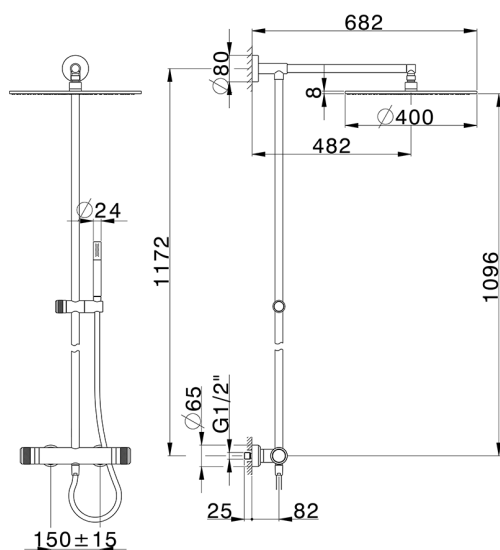

Colonna doccia termostatica 2 funzioni CHRONOS_CRC78030

MODELLO **CRC78030**

Colonna doccia termostatica 2 funzioni, devia stop 2 uscite, colonna fissa, supporto doccetta scorrevole, doccetta monogetto minimale D.24mm in Ottone, soffione tondo D.400 mm sp.8 mm in Ottone, flessibile liscio SUPREME 150 cm

FINITURE DISPONIBILI

-  **21** 21 Cromo
-  **2F** 2F Nichel Spazzolato
-  **2Q** 2Q Black Titanium

CARATTERISTICHE

Ricambio Cartuccia **22.04A.AR - ZZ97279004**

Cartuccia Termostatica Argo 2 (filtro lungo)

DeviaStop

La tecnologia Devia Stop di Huber consente con un semplice movimento rotativo di gestire la portata dell'acqua e di scegliere la modalità d'erogazione (soffione, doccetta a mano).

SafeTouch

Il sistema SafeTouch Huber mantiene il corpo del miscelatore freddo al tatto durante il funzionamento.