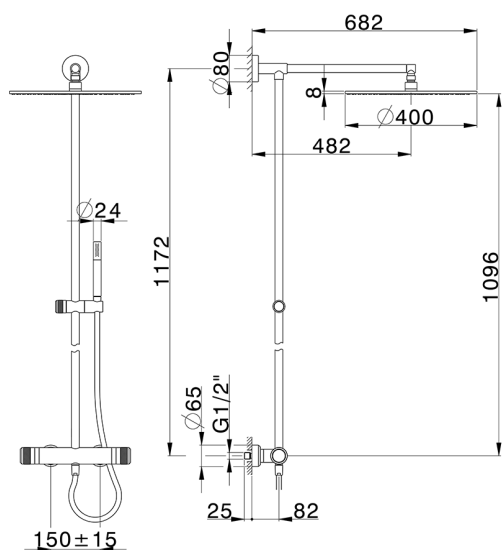

Colonna doccia termostatica 2 funzioni CHRONOS_CRC78030

MODELLO **CRC78030**

Colonna doccia termostatica 2 funzioni, devia stop 2 uscite, colonna fissa, supporto doccetta scorrevole, doccetta monogetto minimale D.24mm in Ottone, soffione tondo D.400 mm sp.8 mm in Ottone, flessibile liscio SUPREME 150 cm

FINITURE DISPONIBILI

-  **21** 21 Cromo
-  **2F** 2F Nichel Spazzolato
-  **2Q** 2Q Black Titanium

CARATTERISTICHE

Ricambio Cartuccia **22.04A.AR - ZZ97279004**

Cartuccia Termostatica Argo 2 (filtro lungo)

DeviaStop

La tecnologia Devia Stop di Huber consente con un semplice movimento rotativo di gestire la portata dell'acqua e di scegliere la modalità d'erogazione (soffione, doccetta a mano).

SafeTouch

Il sistema SafeTouch Huber mantiene il corpo del miscelatore freddo al tatto durante il funzionamento.