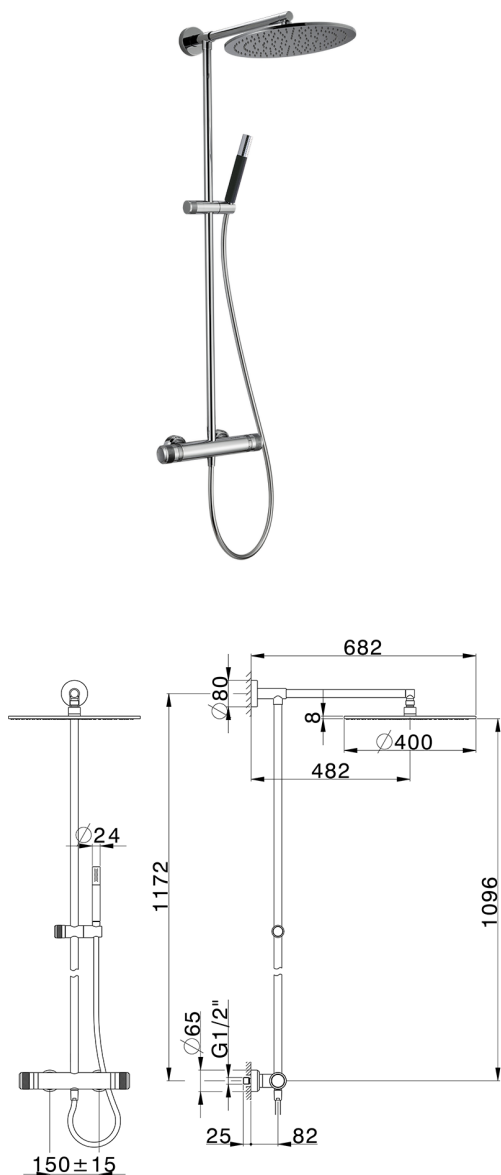

## Colonna doccia termostatica 2 funzioni CHRONOS\_CRC78030

MODELLO **CRC78030**

Colonna doccia termostatica 2 funzioni, devia stop 2 uscite, colonna fissa, supporto doccetta scorrevole, doccetta monogetto minimale D.24mm in Ottone, soffione tondo D.400 mm sp.8 mm in Ottone, flessibile liscio SUPREME 150 cm

FINITURE DISPONIBILI

-  **21** 21 Cromo
-  **2F** 2F Nichel Spazzolato
-  **2Q** 2Q Black Titanium

CARATTERISTICHE

Ricambio Cartuccia **22.04A.AR - ZZ97279004**

**Cartuccia Termostatica Argo 2 (filtro lungo)**

### DeviaStop

La tecnologia Devia Stop di Huber consente con un semplice movimento rotativo di gestire la portata dell'acqua e di scegliere la modalità d'erogazione (soffione, doccetta a mano).

### SafeTouch

Il sistema SafeTouch Huber mantiene il corpo del miscelatore freddo al tatto durante il funzionamento.