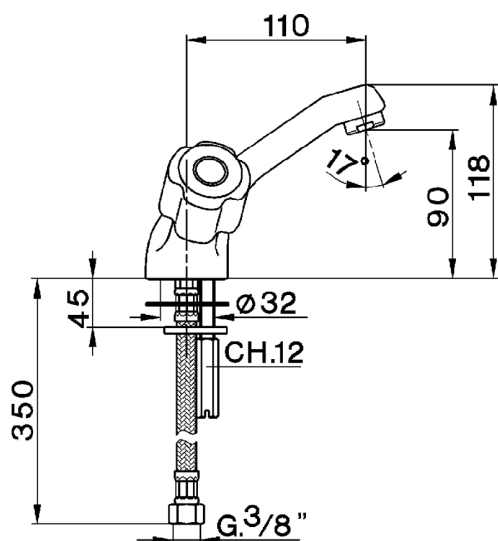

Miscelatore lavabo EVA_EV000540

MODELLO **EV000540**

Miscelatore lavabo, senza scarico automatico, flex inox G.3/8", senza maniglie

FINITURE DISPONIBILI

CARATTERISTICHE

2024-12-22