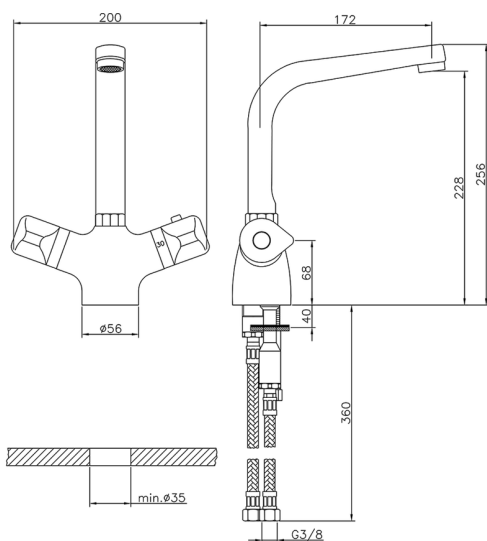

Miscelatore termostatico lavello COLLETTIVITÀ_CLT65010

MODELLO **CLT65010**

Miscelatore termostatico lavello, senza scarico, bocca girevole, flex inox G.3/8"

FINITURE DISPONIBILI

21 21 Cromo

CARATTERISTICHE

Ricambio Cartuccia **24.04A.PP**

Cartuccia Termostatica Plus P 8X20

Termostatico

Il Termostatico Huber è il tuo personale gestore dell'acqua che ti aiuta a gestire e controllare acqua ed energia senza sprechi.