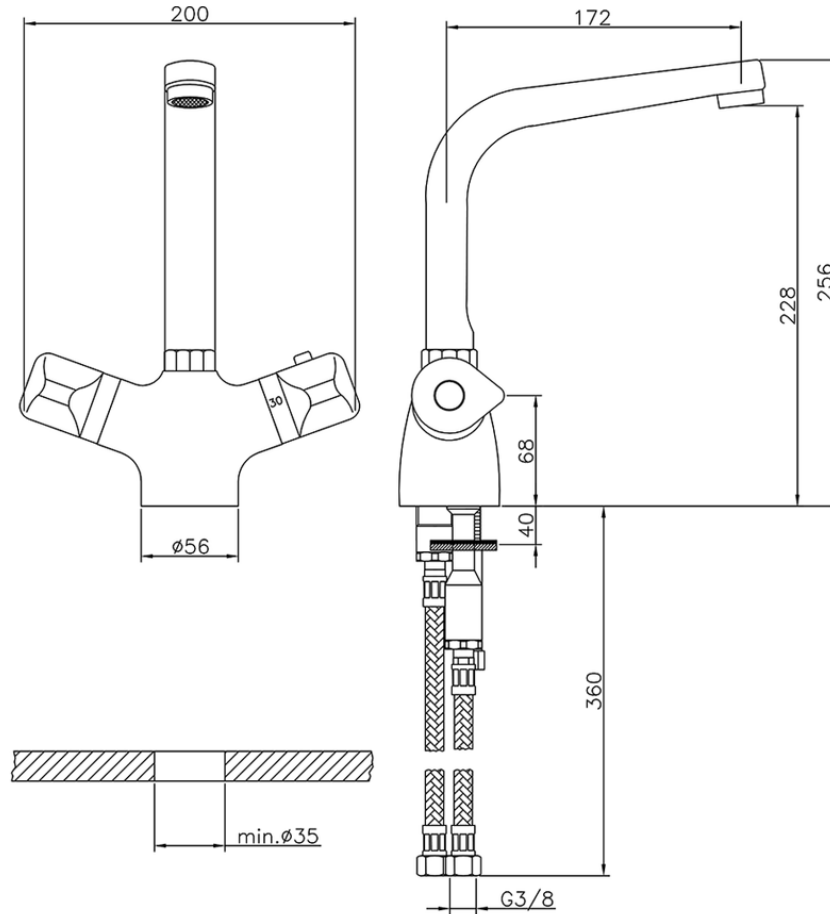

Miscelatore termostatico lavello COLLETTIVITÀ_CLT65010

CLT65010

<https://www.huberitalia.com/miscelatore-termostatico-lavello-collettivita-clt65010>

2024-12-22