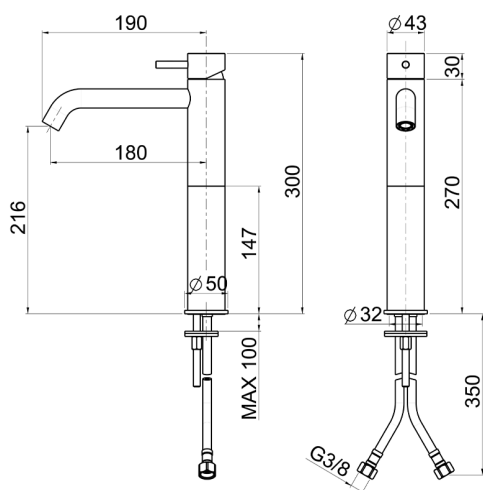

Miscelatore monocomando lavabo alto LYNOX_LX003544

MODELLO **LX003544**

Miscelatore monocomando lavabo alto, senza scarico automatico, flex inox G.3/8", Inox AISI 316L

FINITURE DISPONIBILI

D1 D1 Inox Spazzolato

CARATTERISTICHE

Ricambio Cartuccia **ZZ99511000**

Cartuccia Monocomando 30 mm

2024-11-21