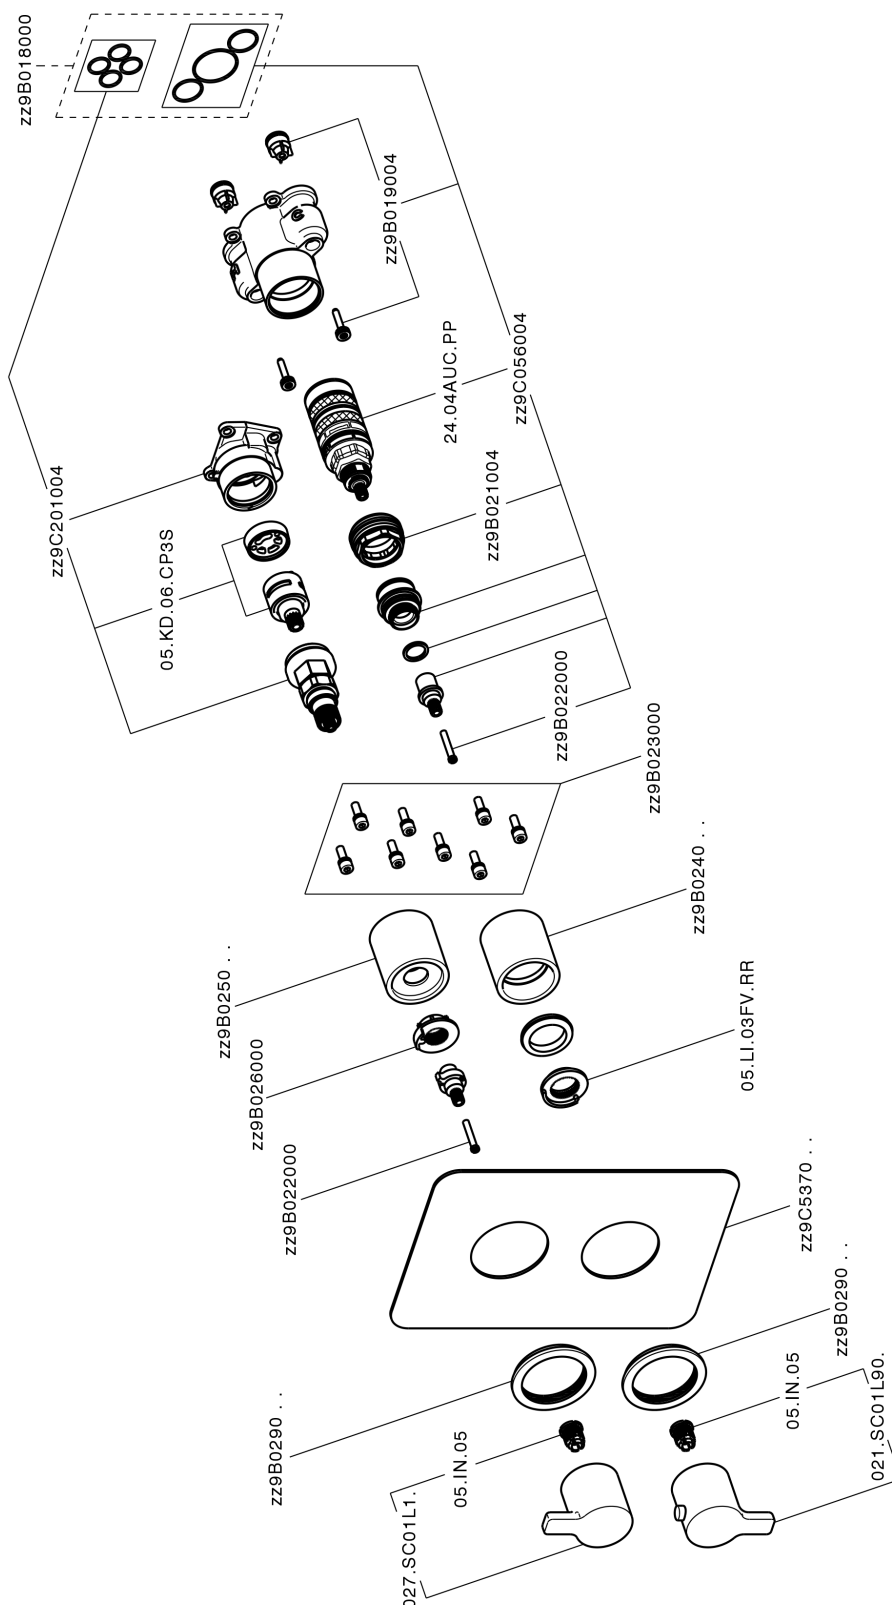

Completo Termostatico per One-Box ONE BOX_SF0BT030

MODELLO **SF0BT030**

Completo Termostatico per One-Box, con devia stop 1-2-3 uscite, profondità minima di installazione 67 mm, senza parte incasso, per art. ZB00B030-ZB00B031

FINITURE DISPONIBILI

CARATTERISTICHE

Ricambio Cartuccia **24.04A.PP**

Cartuccia Termostatica Plus P 8X20

Installazione **Incasso**

Parti Incasso necessarie **ZB00B031
ZB00B030**

DeviaStop

La tecnologia Devia Stop di Huber consente con un semplice movimento rotativo di gestire la portata dell'acqua e di scegliere la modalità d'erogazione (soffione, doccetta a mano).

Termostatico

Il Termostatico Huber è il tuo personale gestore dell'acqua che ti aiuta a gestire e controllare acqua ed energia senza sprechi.

Completo Termostatico per One-Box ONE BOX_SF0BT030

SF0BT030

<https://www.huberitalia.com/completo-termostatico-per-one-box-one-box-sf0bt030>

One-Box Universale per incasso ONE BOX_ZB00B031

MODELLO **ZB00B031**

One-Box Universale per incasso, per termostatico o monocomando 1 o 2 o 3 uscite, senza parte esterna, con silenziosi, con guarnizione per sigillatura