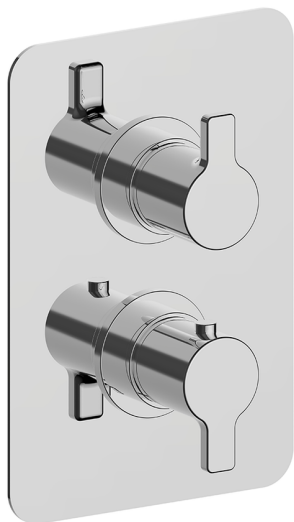

Completo Termostatico per One-Box ONE BOX_SF0BT030

MODELLO **SF0BT030**

Completo Termostatico per One-Box, con devia stop 1-2-3 uscite, profondità minima di installazione 67 mm, senza parte incasso, per art. ZB00B030-ZB00B031

FINITURE DISPONIBILI

CARATTERISTICHE

Ricambio Cartuccia **24.04A.PP**

Cartuccia Termostatica Plus P 8X20

Installazione **Incasso**

Parti Incasso necessarie **ZB00B031
ZB00B030**

DeviaStop

La tecnologia Devia Stop di Huber consente con un semplice movimento rotativo di gestire la portata dell'acqua e di scegliere la modalità d'erogazione (soffione, doccetta a mano).

One-Box Universale per incasso ONE BOX_ZB00B031

MODELLO **ZB00B031**

One-Box Universale per incasso, per termostatico o monocomando 1 o 2 o 3 uscite, senza parte esterna, con silenziosi, con guarnizione per sigillatura

One-Box Universale per incasso ONE BOX_ZB00B030

MODELLO **ZB00B030**

One-Box Universale per incasso, per termostatico o monocomando 1 o 2 o 3 uscite, senza parte esterna, senza silenziosi, con guarnizione per sigillatura