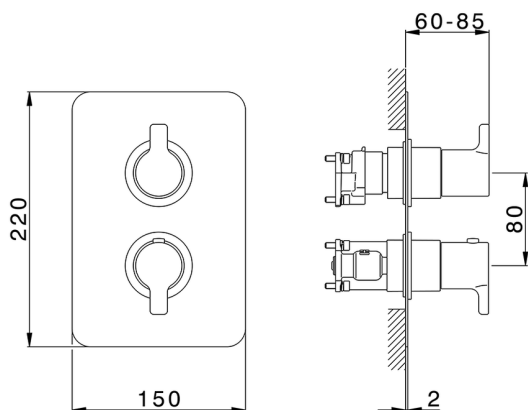

Completo Termostatico per One-Box ONE BOX_SF0BT030

MODELLO **SF0BT030**

Completo Termostatico per One-Box, con devia stop 1-2-3 uscite, profondità minima di installazione 67 mm, senza parte incasso, per art. ZB00B030-ZB00B031

FINITURE DISPONIBILI

CARATTERISTICHE

Ricambio Cartuccia **24.04A.PP**

Cartuccia Termostatica Plus P 8X20

Installazione **Incasso**

Parti Incasso necessarie **ZB00B031
ZB00B030**

DeviaStop

La tecnologia Devia Stop di Huber consente con un semplice movimento rotativo di gestire la portata dell'acqua e di scegliere la modalità d'erogazione (soffione, doccetta a mano).

One-Box Universale per incasso ONE BOX_ZB00B031

MODELLO **ZB00B031**

One-Box Universale per incasso, per termostatico o monocomando 1 o 2 o 3 uscite, senza parte esterna, con silenziosi, con guarnizione per sigillatura