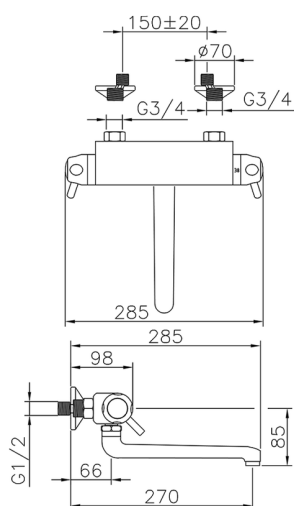

Termostatico

Il Termostatico Huber è il tuo personale gestore dell'acqua che ti aiuta a gestire e controllare acqua ed energia senza sprechi.

2024-12-21