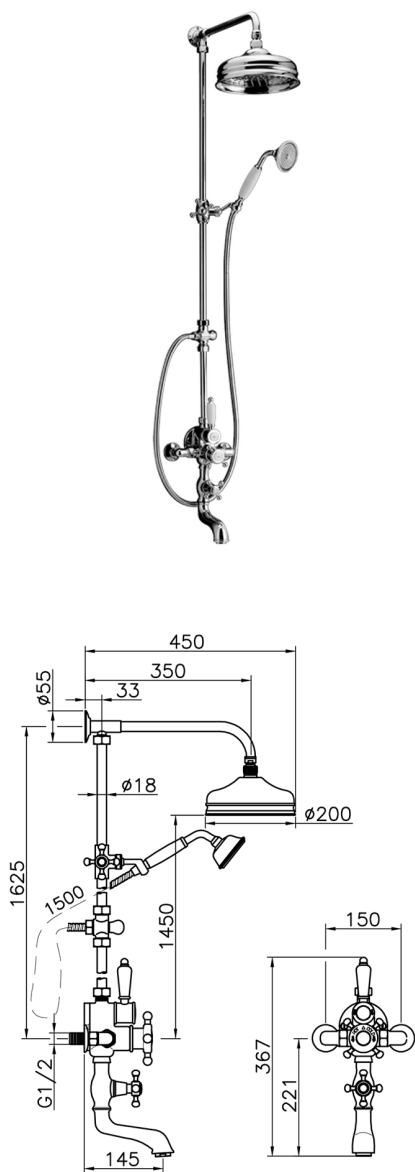

Colonna vasca termostatica 3 funzioni VICTORIAN_592.VT21H.

MODELLO **592.VT21H.**

Colonna vasca termostatica 3 funzioni,deviatore 2 uscite,colonna fissa,2 rubinetti d'arresto,supporto doccetta scorrevole,doccetta monogetto Classica D.78 mm in Ottone,soffione tondo D.200 mm in Ottone,flex Ottone 150 cm

FINITURE DISPONIBILI

-  **AC** AC Nichel Satinato Spazzolato
-  **AG** AG Oro Antico
-  **BA** BA Vecchio Bronzo
-  **CR** CR Cromo
-  **2W** 2W Oro Spazzolato

CARATTERISTICHE

Ricambio Cartuccia **24.04A.PP**

Cartuccia Termostatica Plus P 8X20

Termostatico

Il Termostatico Huber è il tuo personale gestore dell'acqua che ti aiuta a gestire e controllare acqua ed energia senza sprechi.

2024-11-24