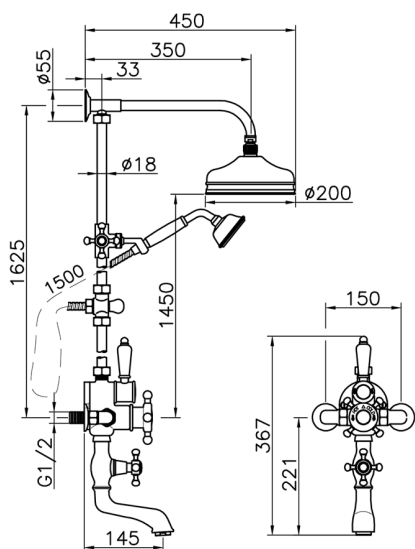

Colonna vasca termostatica 3 funzioni VICTORIAN_592.VT21H.

MODELLO **592.VT21H.**

Colonna vasca termostatica 3 funzioni,deviatore 2 uscite,colonna fissa,2 rubinetti d'arresto,supporto doccetta scorrevole,doccetta monogetto Classica D.78 mm in Ottone,soffione tondo D.200 mm in Ottone,flex Ottone 150 cm

FINITURE DISPONIBILI

-  **AC** AC Nichel Satinato Spazzolato
-  **AG** AG Oro Antico
-  **BA** BA Vecchio Bronzo
-  **CR** CR Cromo
-  **2W** 2W Oro Spazzolato

CARATTERISTICHE

Ricambio Cartuccia **24.04A.PP**