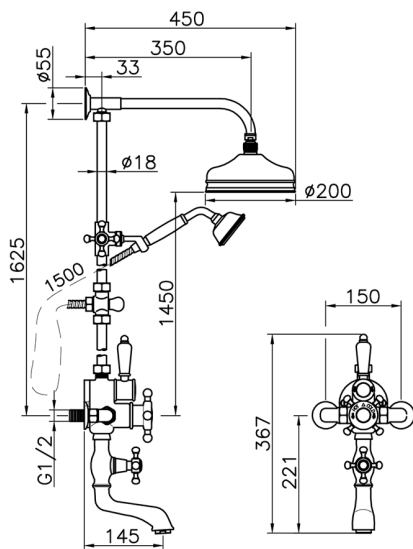

## Colonna vasca termostatica 3 funzioni VICTORIAN\_592.VT21H.

MODELLO **592.VT21H.**

Colonna vasca termostatica 3 funzioni,deviatore 2 uscite,colonna fissa,2 rubinetti d'arresto,supporto doccetta scorrevole,doccetta monogetto Classica D.78 mm in Ottone,soffione tondo D.200 mm in Ottone,flex Ottone 150 cm

### CARATTERISTICHE

Ricambio Cartuccia **24.04A.PP**

**Cartuccia Termostatica Plus P 8X20**