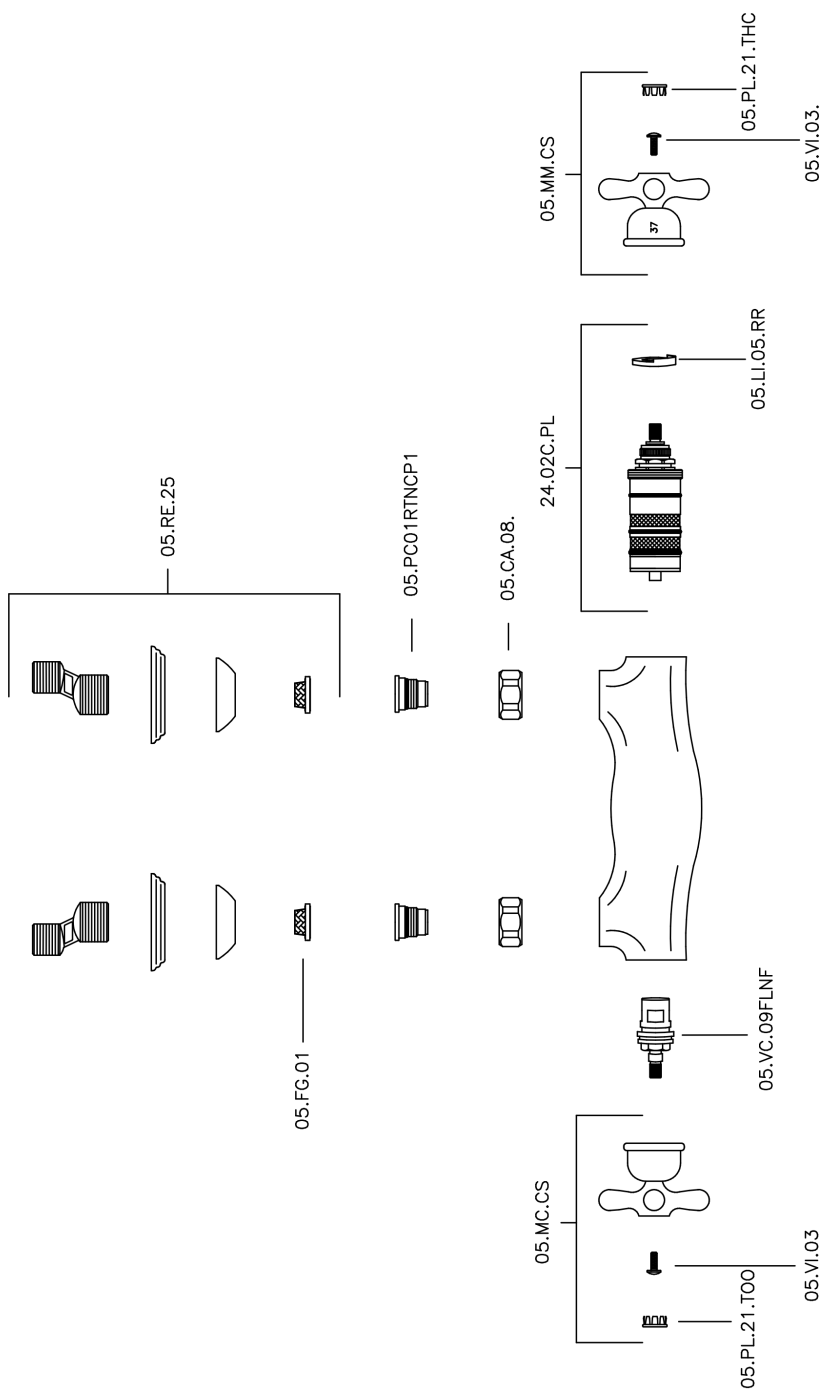

Miscelatore termostatico doccia CROISETTE_CST01010

MODELLO **CST01010**

Miscelatore termostatico doccia, senza completo doccia, attacco per flessibile 1/2" M

FINITURE DISPONIBILI

-  **21** 21 Cromo
-  **27** 27 Vecchio Bronzo
-  **2G** 2G Oro Antico
-  **2W** 2W Oro Spazzolato

CARATTERISTICHE

Ricambio Cartuccia **24.04A.PP**

Cartuccia Termostatica Plus P 8X20

Termostatico

Il Termostatico Huber è il tuo personale gestore dell'acqua che ti aiuta a gestire e controllare acqua ed energia senza sprechi.

Miscelatore termostatico doccia CROISSETTE_CST01010

CST01010

<https://huberitalia.com/miscelatore-termostatico-doccia-croisette-cst01010>

2024-11-23