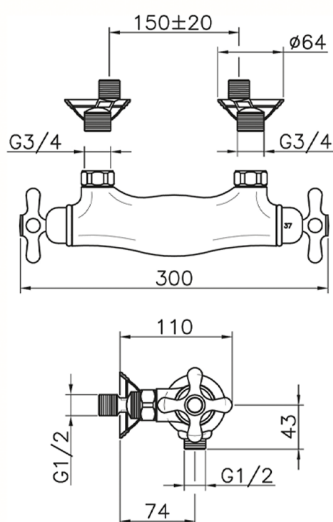

Miscelatore termostatico doccia CROISETTE_CST01010

MODELLO **CST01010**

Miscelatore termostatico doccia, senza completo doccia, attacco per flessibile 1/2" M

FINITURE DISPONIBILI

-  **21** 21 Cromo
-  **27** 27 Vecchio Bronzo
-  **2G** 2G Oro Antico
-  **2W** 2W Oro Spazzolato

CARATTERISTICHE

Ricambio Cartuccia **24.04A.PP**

Cartuccia Termostatica Plus P 8X20

Termostatico

Il Termostatico Huber è il tuo personale gestore dell'acqua che ti aiuta a gestire e controllare acqua ed energia senza sprechi.