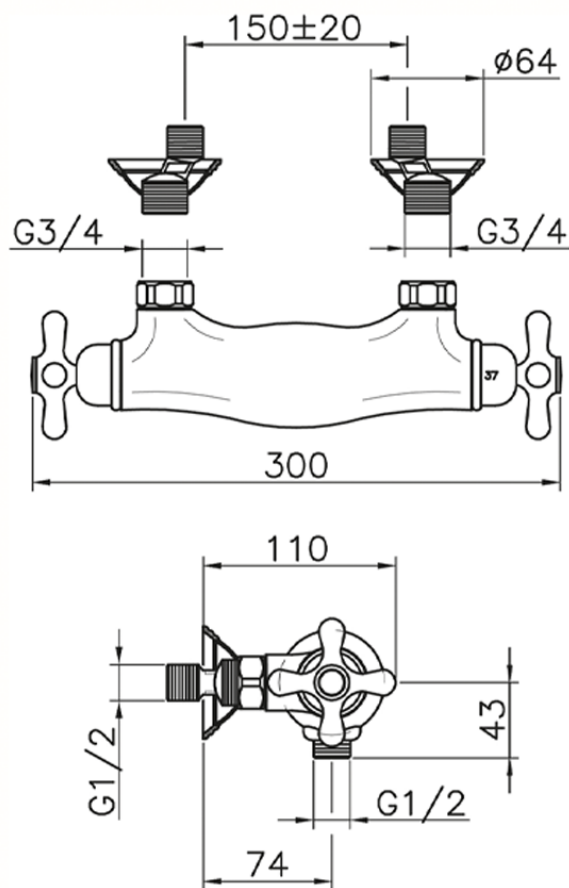

Miscelatore termostatico doccia CROISSETTE_CST01010

CST01010

<https://huberitalia.com/miscelatore-termostatico-doccia-croisette-cst01010>

2024-11-23