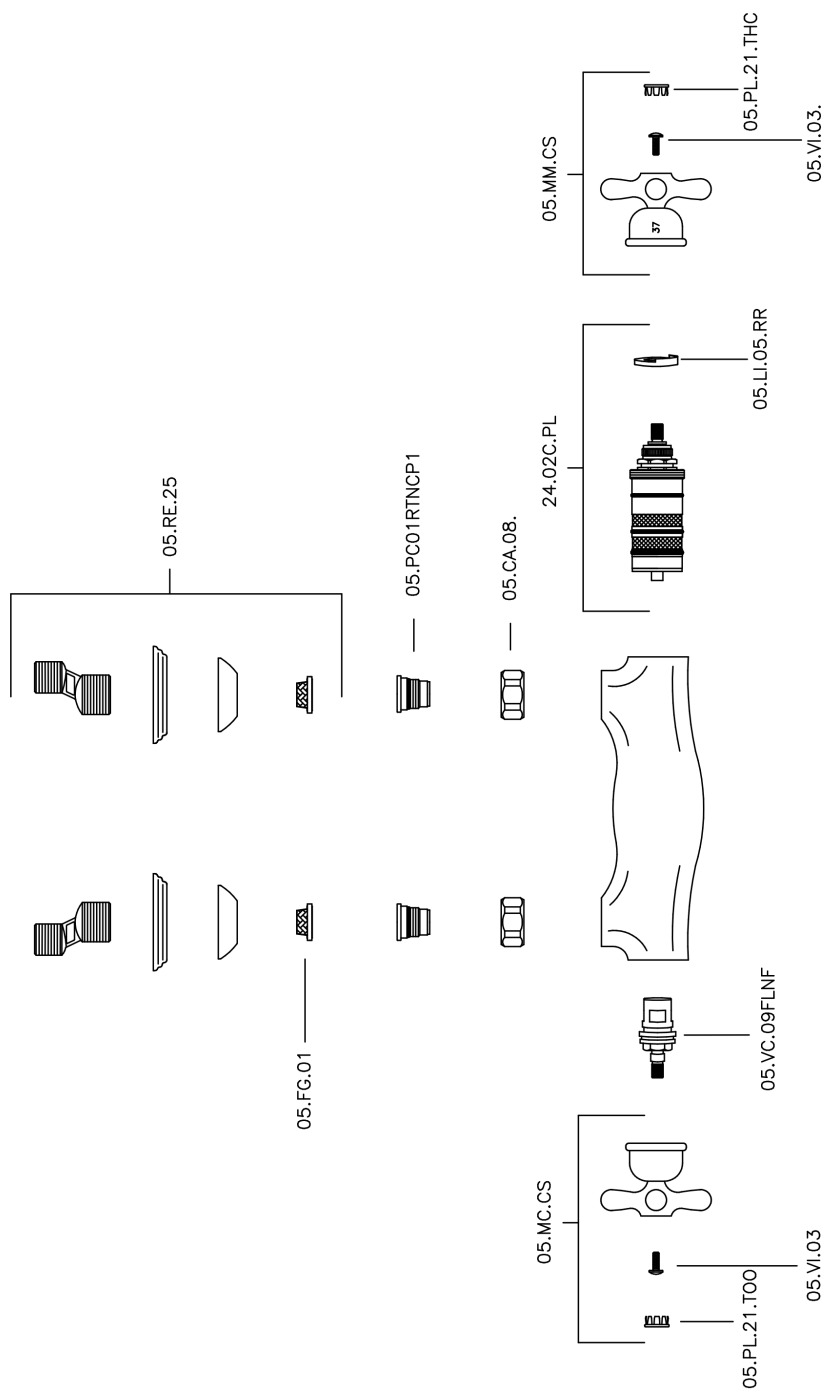

Miscelatore termostatico doccia CROISETTE_CST01010

MODELLO **CST01010**

Miscelatore termostatico doccia, senza completo doccia, attacco per flessibile 1/2" M

FINITURE DISPONIBILI

-  **21** 21 Cromo
-  **27** 27 Vecchio Bronzo
-  **2G** 2G Oro Antico
-  **2W** 2W Oro Spazzolato

CARATTERISTICHE

Ricambio Cartuccia **24.04A.PP**

Cartuccia Termostatica Plus P 8X20

Termostatico

Il Termostatico Huber è il tuo personale gestore dell'acqua che ti aiuta a gestire e controllare acqua ed energia senza sprechi.

Miscelatore termostatico doccia CROISSETTE_CST01010

CST01010

<https://huberitalia.com/miscelatore-termostatico-doccia-croisette-cst01010>

2024-11-21