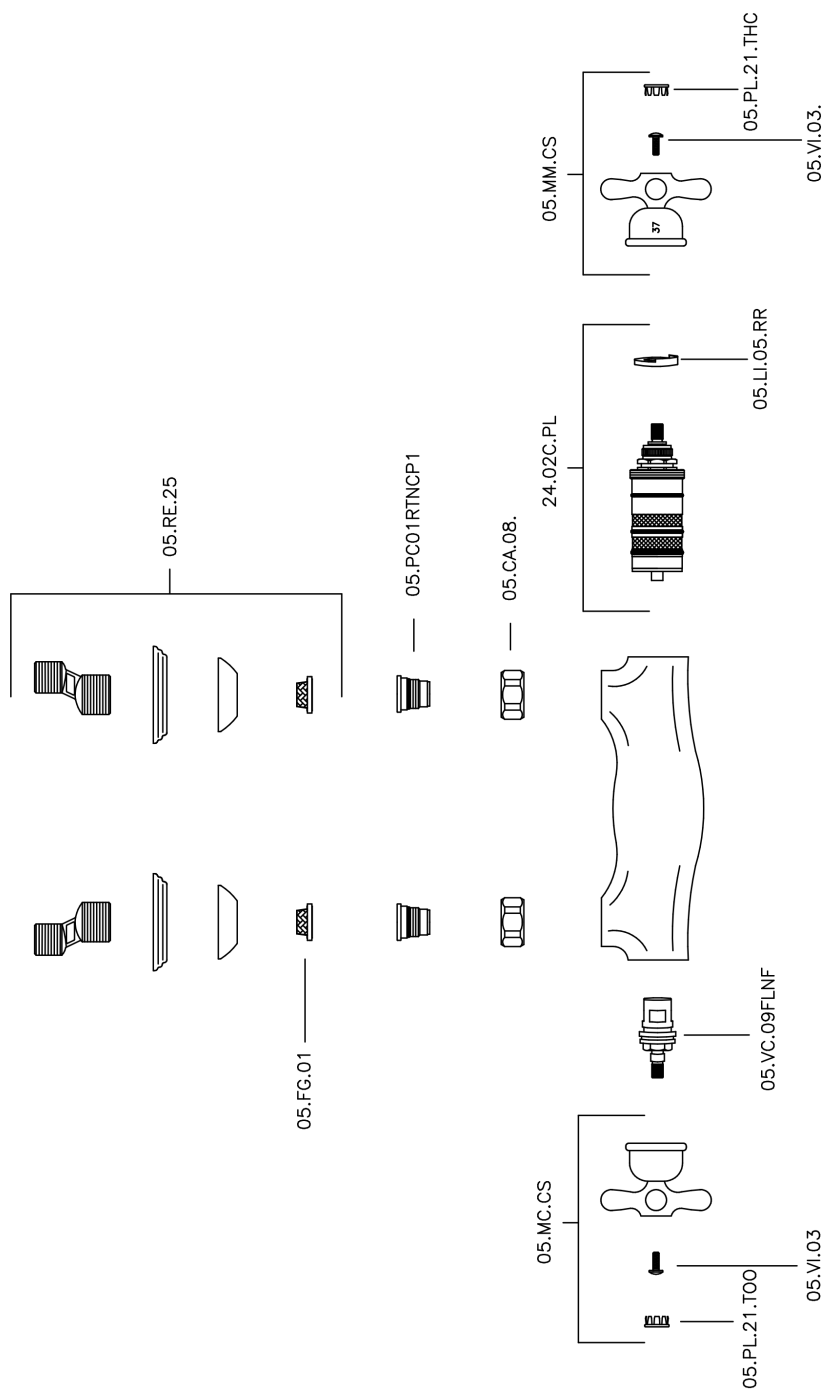

Miscelatore termostatico doccia CROISETTE_CST01010

MODELLO **CST01010**

Miscelatore termostatico doccia, senza completo doccia, attacco per flessibile 1/2" M

FINITURE DISPONIBILI

-  **21** 21 Cromo
-  **27** 27 Vecchio Bronzo
-  **2G** 2G Oro Antico
-  **2W** 2W Oro Spazzolato

CARATTERISTICHE

Ricambio Cartuccia **24.04A.PP**

Cartuccia Termostatica Plus P 8X20

Termostatico

Il Termostatico Huber è il tuo personale gestore dell'acqua che ti aiuta a gestire e controllare acqua ed energia senza sprechi.

Miscelatore termostatico doccia CROISSETTE_CST01010

CST01010

<https://huberitalia.com/miscelatore-termostatico-doccia-croisette-cst01010>

2024-11-23