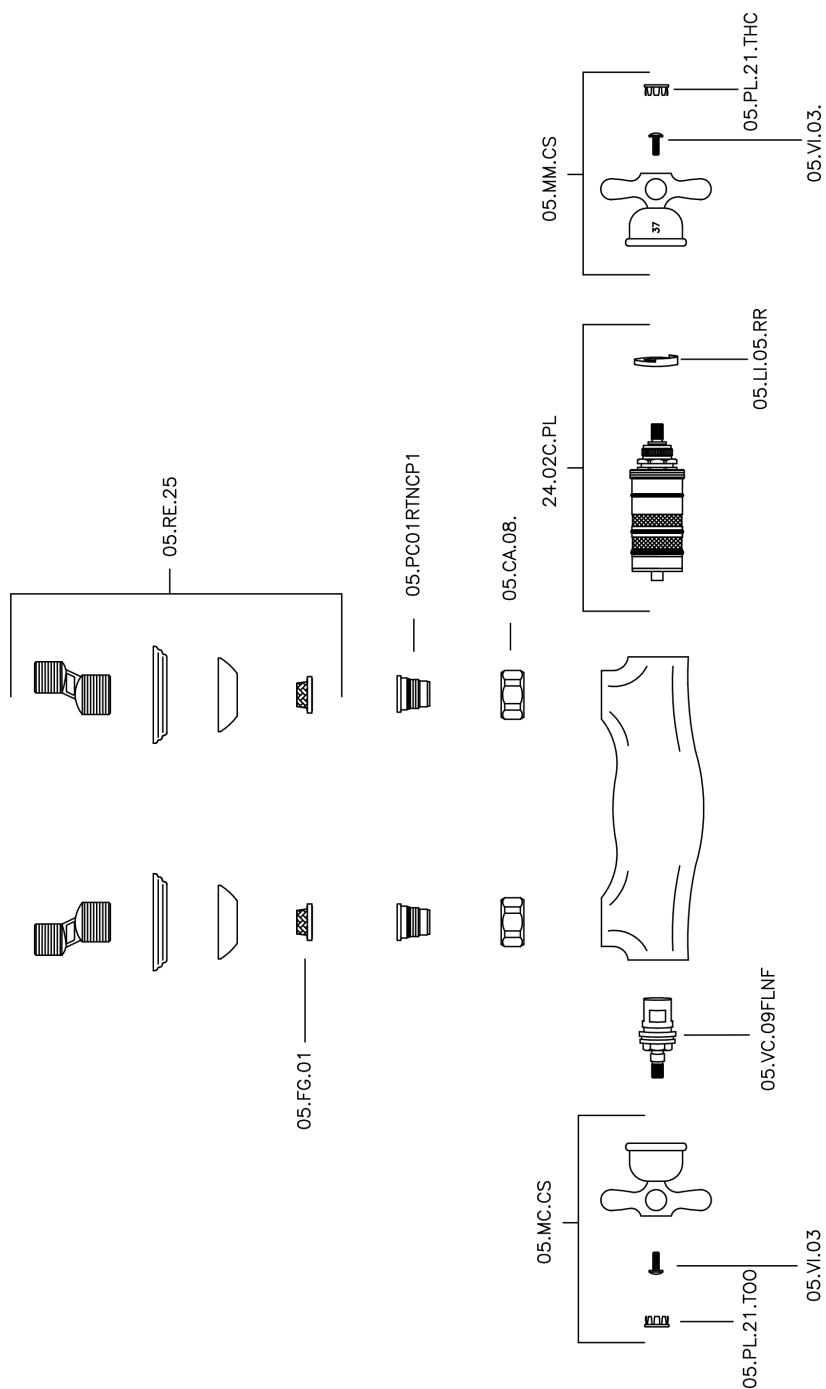

Miscelatore termostatico doccia CROISSETTE_CST01010

CST01010

<https://huberitalia.com/miscelatore-termostatico-doccia-croisette-cst01010>

2024-11-23