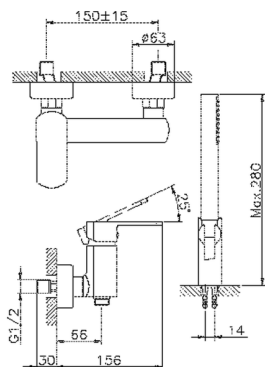

Miscelatore monocomando doccia completo DADO_DD000450

MODELLO **DD000450**

Miscelatore monocomando doccia completo, supporto doccetta snodato murale, doccetta monogetto minimalista D.26 mm in ABS, flessibile liscio SUPREME 150 cm

FINITURE DISPONIBILI

-  **21** 21 Cromo
-  **2B** 2B Nichel Lucido
-  **2F** 2F Nichel Spazzolato
-  **40** 40 Nero Opaco
-  **4Q** 4Q Bianco Opaco

CARATTERISTICHE

Ricambio Cartuccia **ZZ96799000**

Cartuccia Monocomando 35 mm