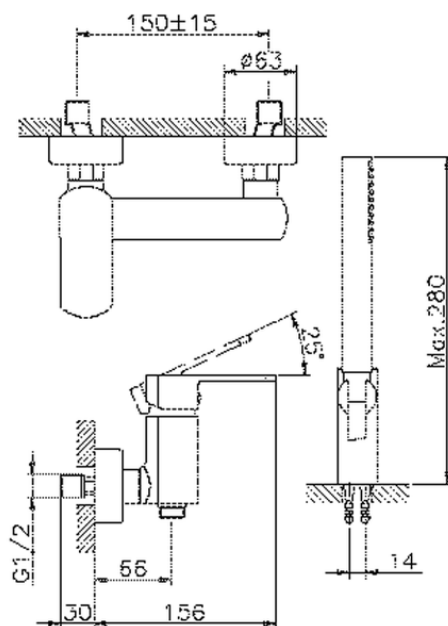

Miscelatore monocomando doccia completo DADO_DD000450

DD000450

<https://huberitalia.com/miscelatore-monocomando-doccia-completo-dado-dd000450>

2024-12-04