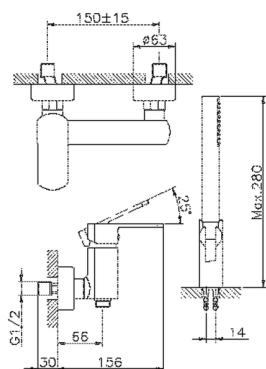

Miscelatore monocomando doccia completo DADO_DD000450

MODELLO **DD000450**

Miscelatore monocomando doccia completo, supporto doccetta snodato murale, doccetta monogetto minimalista D.26 mm in ABS, flessibile liscio SUPREME 150 cm

FINITURE DISPONIBILI

-  **21** 21 Cromo
-  **2B** 2B Nichel Lucido
-  **2F** 2F Nichel Spazzolato
-  **40** 40 Nero Opaco
-  **4Q** 4Q Bianco Opaco

CARATTERISTICHE

Ricambio Cartuccia **ZZ96799000**

Cartuccia Monocomando 35 mm