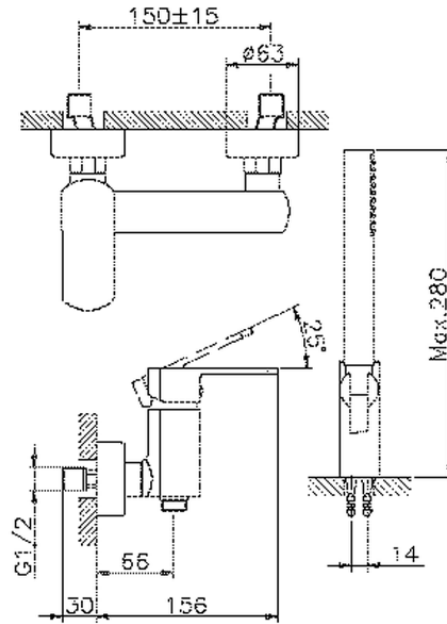

Miscelatore monocomando doccia completo DADO_DD000450

DD000450

<https://www.huberitalia.com/miscelatore-monocomando-doccia-completo-dado-dd000450>

2024-12-22