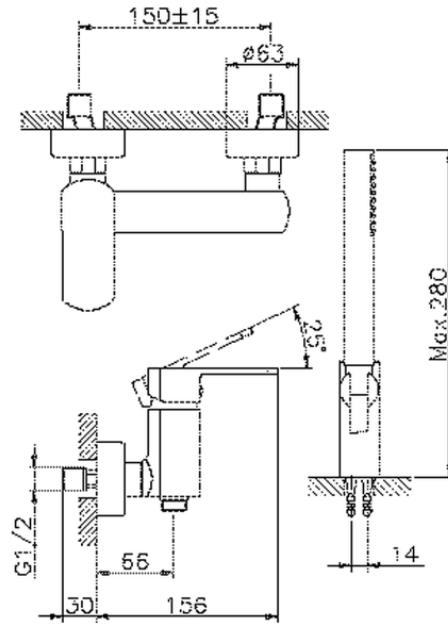

Miscelatore monocomando doccia completo DADO_DD000450

DD000450

<https://www.huberitalia.com/miscelatore-monocomando-doccia-completo-dado-dd000450>

2024-12-22