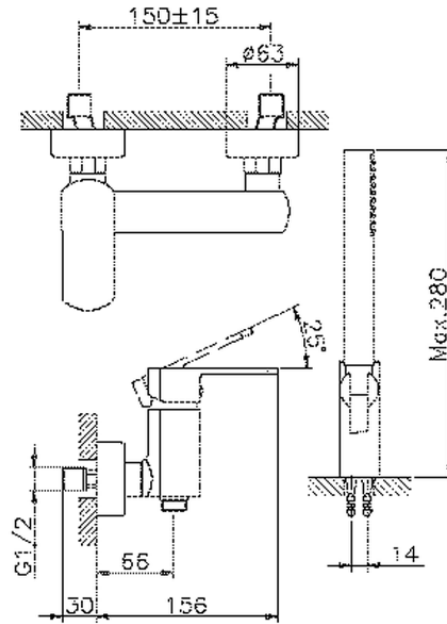

Miscelatore monocomando doccia completo DADO\_DD000450

DD000450

<https://www.huberitalia.com/miscelatore-monocomando-doccia-completo-dado-dd000450>

2024-12-31