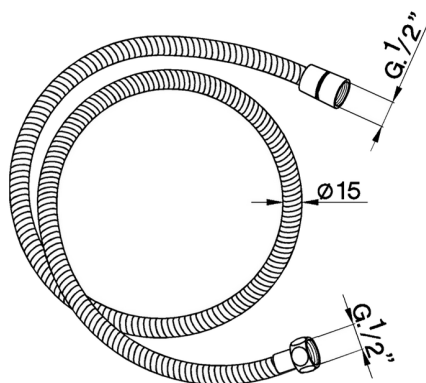

Flessibile SHOWER_05.FD.01.

MODELLO **05.FD.01.**

Flessibile, flex Ottone 150 cm

FINITURE DISPONIBILI

CARATTERISTICHE

2025-01-02