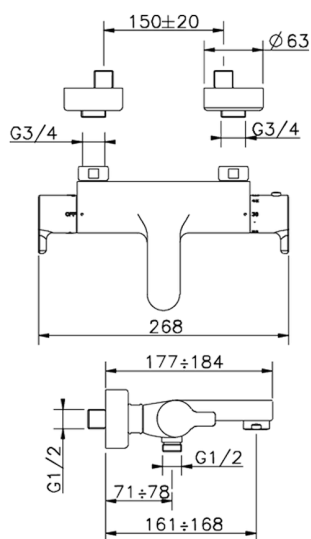

Miscelatore termostatico vasca SOFT_SFT21010

MODELLO **SFT21010**

Miscelatore termostatico vasca, senza completo doccia, attacco per flessibile 1/2" M

FINITURE DISPONIBILI

CARATTERISTICHE

Ricambio Cartuccia **22.03A.AR - ZZ97080004**

Cartuccia Termostatica Argo 1 (filtro corto)

DeviaStop

La tecnologia Devia Stop di Huber consente con un semplice movimento rotativo di gestire la portata dell'acqua e di scegliere la modalità d'erogazione (soffione, doccetta a mano).