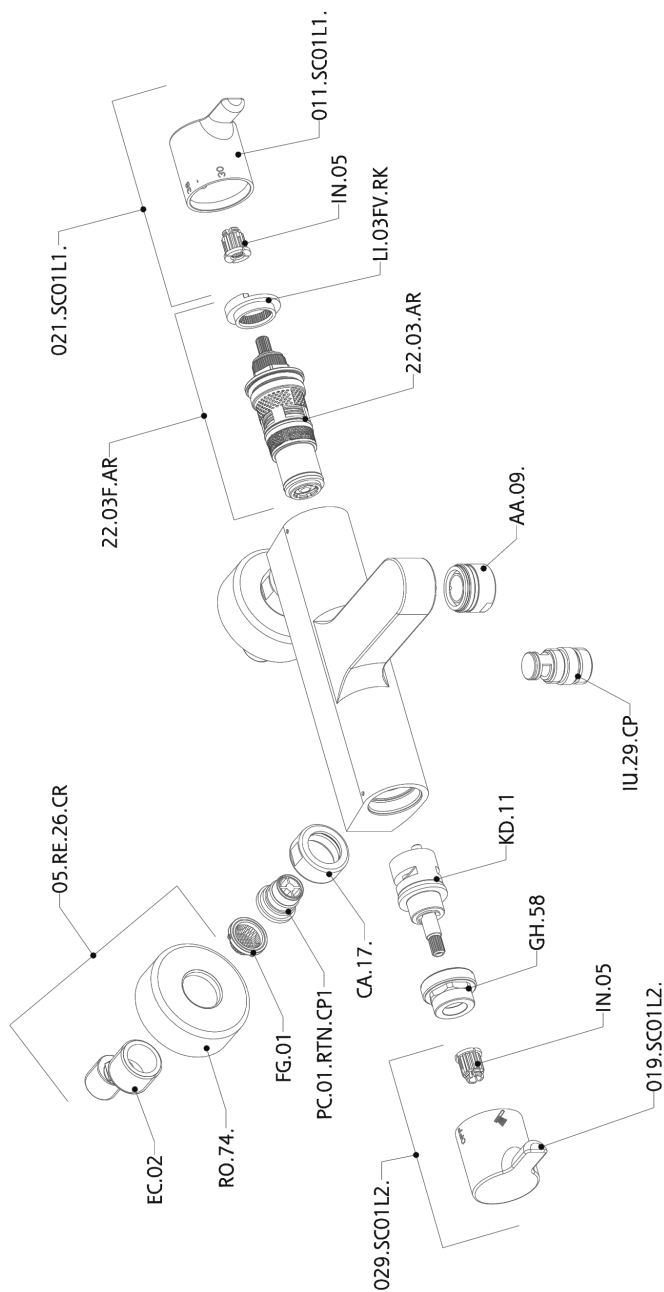

Miscelatore termostatico vasca SOFT_SFT21010

SFT21010

<https://www.huberitalia.com/miscelatore-termostatico-vasca-soft-sft21010>

2025-02-23