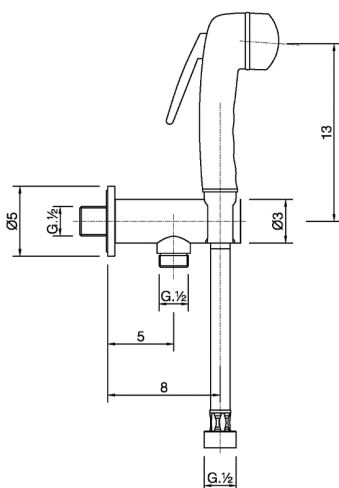

Set doccetta igienica completo IDROSCOPINI_NM007910

MODELLO **NM007910**

Set doccetta igienica completo, supporto murale con valvola di sicurezza, doccetta igienica, flex PVC 120 cm

FINITURE DISPONIBILI

CARATTERISTICHE

Doccetta igienica

Doccetta Igienica

Doccetta igienica multiforo, per la cura dell'igiene personale.

2024-12-22