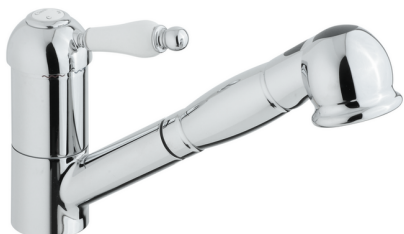

Miscelatore monocomando lavello docc. estraibile KITCHEN_CM002570

MODELLO **CM002570**

Miscelatore monocomando lavello
docc.estraibile,bocca girevole,doccetta 2 getti,flex
Ottone 150 cm

FINITURE DISPONIBILI

21 21 Cromo

CARATTERISTICHE

Ricambio Cartuccia **ZZ92909000**

Cartuccia Monocomando 43 mm

2024-11-21