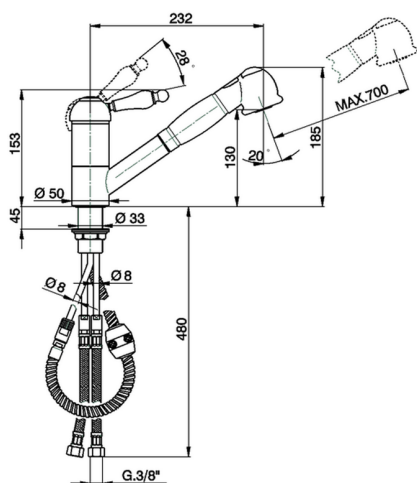

Miscelatore monocomando lavello docc. estraibile KITCHEN_CM002570

MODELLO **CM002570**

Miscelatore monocomando lavello
docc.estraibile,bocca girevole,doccetta 2 getti,flex
Ottone 150 cm

FINITURE DISPONIBILI

21 21 Cromo

CARATTERISTICHE

Ricambio Cartuccia **ZZ92909000**

Cartuccia Monocomando 43 mm

2024-11-21