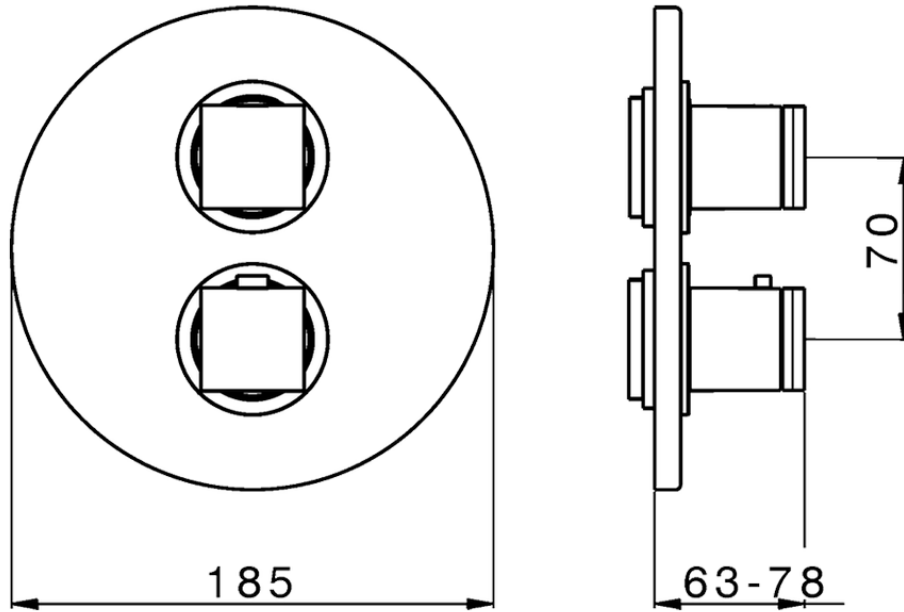

## Parte esterna termostatico doccia incasso 2 uscite DADO\_DD018100

DD018100

<https://www.huberitalia.com/parte-esterna-termostatico-doccia-incasso-2-uscite-dado-dd018100>

## Piastra/Plate/Plaque/Platte/Placa

2-3mm: XX 25-40 YY 76-91

10 mm: XX 16-31 YY 65-80

ZB018101

<https://www.huberitalia.com/parte-incasso-termostatico-doccia-2-uscite-incasso-zb018101>

2024-12-22