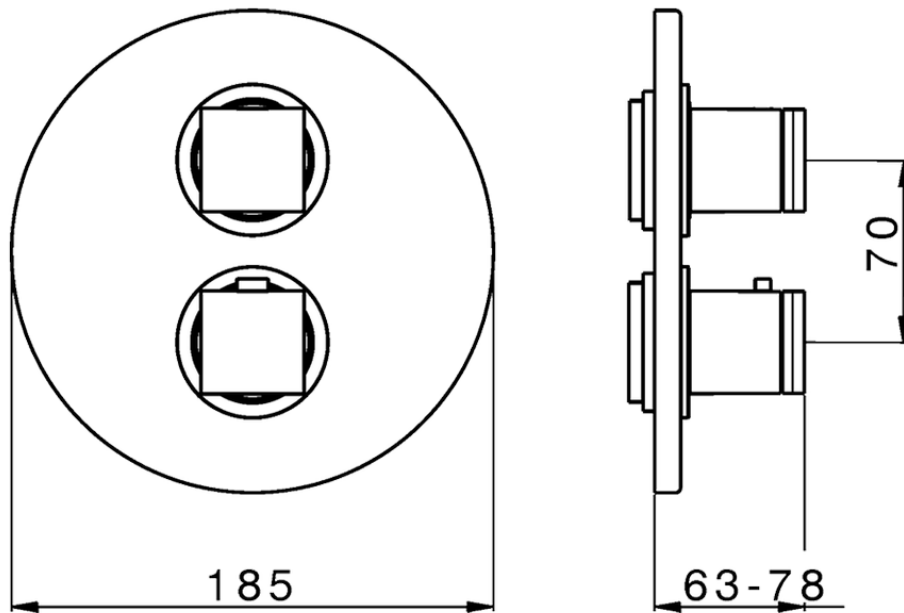

## Parte esterna termostatico doccia incasso 2 uscite DADO\_DD018100

DD018100

<https://www.huberitalia.com/parte-esterna-termostatico-doccia-incasso-2-uscite-dado-dd018100>

## Piastra/Plate/Plaque/Platte/Placa

2-3mm: XX 25-40 YY 76-91

10 mm: XX 16-31 YY 65-80

ZB018101

<https://www.huberitalia.com/parte-incasso-termostatico-doccia-2-uscite-incasso-zb018101>

2024-12-22