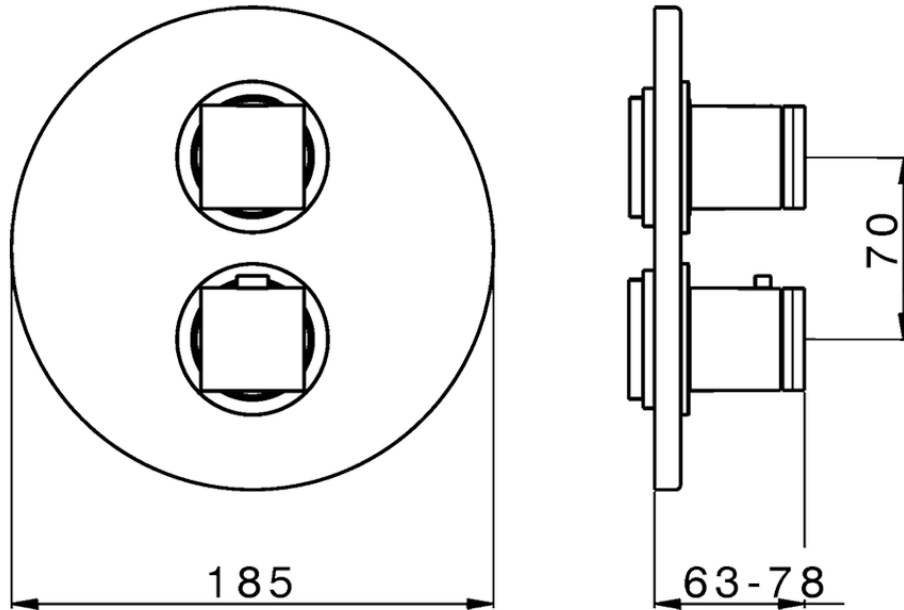

Parte esterna termostatico doccia incasso 2 uscite DADO_DD018100

DD018100

<https://www.huberitalia.com/parte-esterna-termostatico-doccia-incasso-2-uscite-dado-dd018100>

Piastra/Plate/Plaque/Platte/Placa

2-3mm: XX 25-40 YY 76-91

10 mm: XX 16-31 YY 65-80

ZB018101

<https://www.huberitalia.com/parte-incasso-termostatico-doccia-2-uscite-incasso-zb018101>

2024-12-22