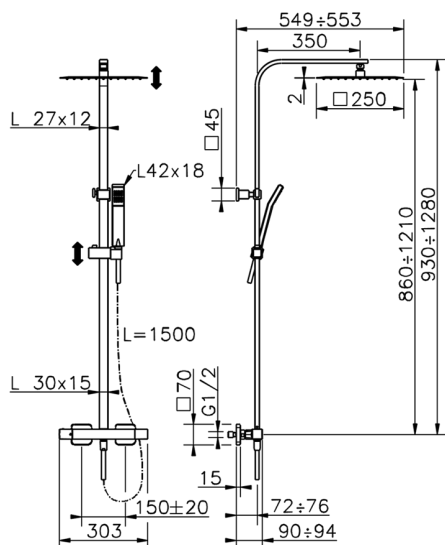

Colonna doccia termostatica 2 funzioni COLUMNS_QTC8602H

MODELLO **QTC8602H**

Colonna doccia termostatica 2 funzioni, devia stop 2 uscite, colonna telescopica, supporto doccetta scorrevole, doccetta monogetto Quad 42x18 mm in ABS, soffione quadro 250x250 mm sp.2 mm in INOX, flessibile liscio SILVERFLEX 150 cm

FINITURE DISPONIBILI

21 21 Cromo

CARATTERISTICHE

Ricambio Cartuccia **ZZ96551000**

Cartuccia Termostatica TMX 25

DeviaStop

La tecnologia Devia Stop di Huber consente con un semplice movimento rotativo di gestire la portata dell'acqua e di scegliere la modalità d'erogazione (soffione, doccetta a mano).